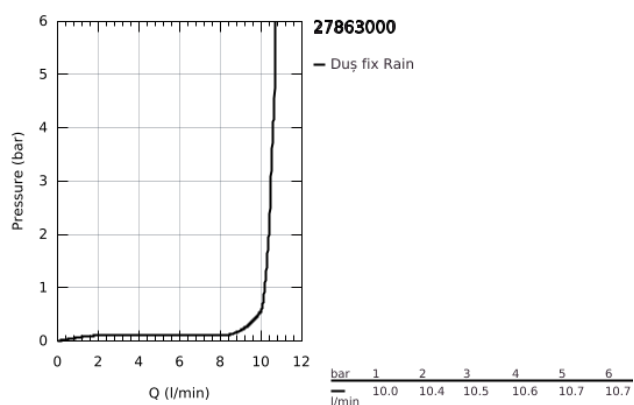

27 863 000 RAINSHOWER ALLURE 230 DUȘ FIX CU MONTARE ÎN TAVAN O PULVERIZARE

DESCRIEREA PRODUSULUI

- Colour: cromat
- pulverizare de tip: Rain
- 230 x 230 mm
- material: metal
- filet de legătură de 1/2"
- pulverizare perfectă cu tehnologia GROHE DreamSpray
- suprafață GROHE LongLife
- sistem anti-calcar GROHE SpeedClean
- compatibil cu boilere
- presiunea minimă recomandată 1.0 bar

27 863 000 **RAINSHOWER ALLURE 230 DUȘ FIX CU MONTARE ÎN TAVAN O PULVERIZARE**

PIESE DE SCHIMB , august 2018 – now

1: Set de piese de schimb (Spare part-nr. 48471000)

2: Fibra de etanșare cu diametrul de $\varnothing 18,5 \times \varnothing 12 \times 2$ (Spare part-nr. 0138900M)