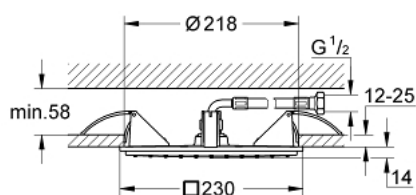

27 863 000 RAINSHOWER ALLURE 230 DUȘ FIX CU MONTARE ÎN TAVAN O PULVERIZARE

DESCRIEREA PRODUSULUI

- Colour: cromat
- pulverizare de tip: Rain
- 230 x 230 mm
- material: metal
- filet de legătură de 1/2"
- pulverizare perfectă cu tehnologia GROHE DreamSpray
- suprafață GROHE LongLife
- sistem anti-calcar GROHE SpeedClean
- compatibil cu boilere
- presiunea minimă recomandată 1.0 bar

27 863 000 **RAINSHOWER ALLURE 230 DUȘ FIX CU MONTARE ÎN TAVAN O PULVERIZARE**

PIESE DE SCHIMB , august 2018 – now

1: Set de piese de schimb (Spare part-nr. 48471000)

2: Fibra de etanșare cu diametrul de $\varnothing 18,5 \times \varnothing 12 \times 2$ (Spare part-nr. 0138900M)