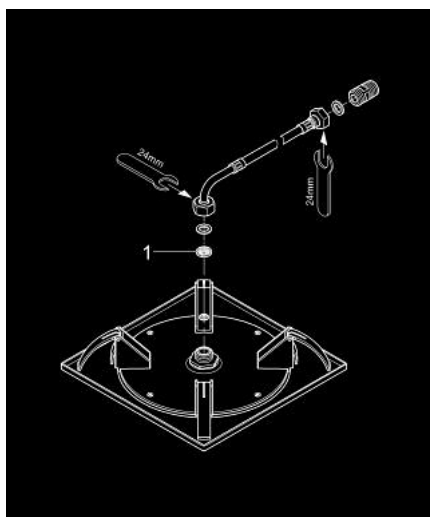

27 864 000 RAINSHOWER ALLURE 230 DUȘ FIX CU MONTARE ÎN TAVAN O PULVERIZARE

DESCRIEREA PRODUSULUI

- Colour: cromat
- pulverizare de tip: Rain
- metal
- connection thread 1/2" NPT
- filet mamă
- limitator de debit la 9.5 l/min
- pulverizare perfectă cu tehnologia GROHE DreamSpray
- suprafață GROHE LongLife
- sistem anti-calcar GROHE SpeedClean
- compatibil cu boilere

27 864 000 **RAINSHOWER ALLURE 230 DUȘ FIX CU MONTARE ÎN TAVAN O PULVERIZARE**

PIESE DE SCHIMB , iulie 2011 – now

1: Filtru impuritati (Spare part-nr. 48007000)