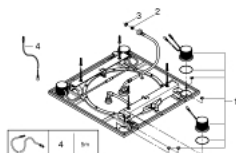

27 865 000 RAINSHOWER F-SERIES 20" DUȘ DE TAVAN CU ILUMINARE, O PULVERIZARE

DESCRIEREA PRODUSULUI

- Colour: cromat
- pulverizare de tip: Rain
- 508 x 508 x 59 mm
- material: metal
- LED cu spectru complet: lumină ambientală cu ajustare în toate culorile curcubeului
- ajustabilă individual: iluminat permanent cu selecție de culoare
- sursă de curent pentru iluminare 12 V DC
- certificat CE
- pulverizare perfectă cu tehnologia GROHE DreamSpray
- suprafață GROHE LongLife
- sistem anti-calcar GROHE SpeedClean
- compatibil cu boilere
- a se folosi împreună cu setul de insatalare încastat (29 069 000), unitatea centrală F-digital Deluxe (36 397 000), unitatea Bluetooth (36 371 000) și diverse conexiuni prin cablu – toate se comandă separat din motive de instalație.
- acest produs conține lămpi LED încorporate, care nu pot fi înlocuite: clasa de eficiență energetică: A +
- Pentru proiectare și informații despre produse, apelează la Serviciul Clienți GROHE din zona ta.

27 865 000 RAINSHOWER F-SERIES 20" DUȘ DE TAVAN CU ILUMINARE, O PULVERIZARE

PIESE DE SCHIMB , aprilie 2018 – now

1: Piesă de schimb LED (Spare part-nr. 40666000)

2: Filtru impuritati (Spare part-nr. 0676800M)