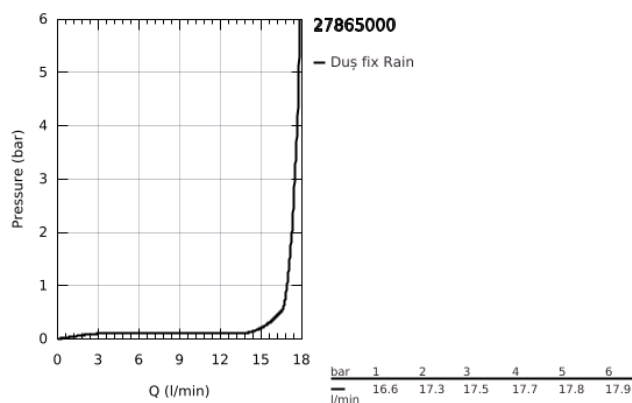

27 865 000 RAINSHOWER F-SERIES 20" DUȘ DE TAVAN CU ILUMINARE, O PULVERIZARE

DESCRIEREA PRODUSULUI

- Colour: cromat
- pulverizare de tip: Rain
- 508 x 508 x 59 mm
- material: metal
- LED cu spectru complet: lumină ambientală cu ajustare în toate culorile curcubeului
- ajustabilă individual: iluminat permanent cu selecție de culoare
- sursă de curent pentru iluminare 12 V DC
- certificat CE
- pulverizare perfectă cu tehnologia GROHE DreamSpray
- suprafață GROHE LongLife
- sistem anti-calcar GROHE SpeedClean
- compatibil cu boilere
- a se folosi împreună cu setul de insatalare încastat (29 069 000), unitatea centrală F-digital Deluxe (36 397 000), unitatea Bluetooth (36 371 000) și diverse conexiuni prin cablu – toate se comandă separat din motive de instalație.
- acest produs conține lămpi LED încorporate, care nu pot fi înlocuite: clasa de eficiență energetică: A +
- Pentru proiectare și informații despre produse, apelează la Serviciul Clienți GROHE din zona ta.

27 865 000 RAINSHOWER F-SERIES 20" DUȘ DE TAVAN CU ILUMINARE, O PULVERIZARE

PIESE DE SCHIMB , aprilie 2018 – now

1: Piesă de schimb LED (Spare part-nr. 40666000)

2: Filtru impuritati (Spare part-nr. 0676800M)