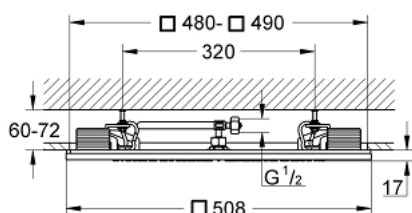

27 865 000 RAINSHOWER F-SERIES 20" DUȘ DE TAVAN CU ILUMINARE, O PULVERIZARE

DESCRIEREA PRODUSULUI

- Colour: cromat
- pulverizare de tip: Rain
- 508 x 508 x 59 mm
- material: metal
- LED cu spectru complet: lumină ambientală cu ajustare în toate culorile curcubeului
- ajustabilă individual: iluminat permanent cu selecție de culoare
- sursă de curent pentru iluminare 12 V DC
- certificat CE
- pulverizare perfectă cu tehnologia GROHE DreamSpray
- suprafață GROHE LongLife
- sistem anti-calcar GROHE SpeedClean
- compatibil cu boilere
- a se folosi împreună cu setul de insatalare încastat (29 069 000), unitatea centrală F-digital Deluxe (36 397 000), unitatea Bluetooth (36 371 000) și diverse conexiuni prin cablu – toate se comandă separat din motive de instalație.
- acest produs conține lămpi LED încorporate, care nu pot fi înlocuite: clasa de eficiență energetică: A +
- Pentru proiectare și informații despre produse, apelează la Serviciul Clienți GROHE din zona ta.

3: Fibra de etanșare cu diametrul de Ø18,5 x Ø12 x 2 (Spare part-nr. 0138900M)

4: Cablu prelungitor pentru sistemul de iluminare 5m (Spare part-nr. 47867000)

*

* Optional accessories