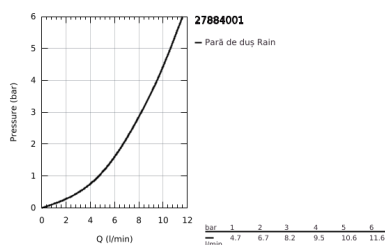

27 884 001 EUPHORIA CUBE+ STICK PARĂ DE DUȘ CU 1 PULVERIZARE

DESCRIEREA PRODUSULUI

- Colour: cromat
- pulverizare de tip: jet normal
- material: metal
- with flow restrictor
- maximum flow rate (at 3 bar): 8.2 l/min
- GROHE EcoJoy tehnologie pentru reducerea consumului de apă
- pulverizare perfectă cu tehnologia GROHE DreamSpray
- suprafață GROHE LongLife
- sistem anti-calcar GROHE SpeedClean
- Inner WaterGuide pentru o durabilitate crescută în utilizare
- sistem universal de montare compatibil cu furtunurile de duș standard
- compatibil cu boilere
- presiunea minimă recomandată 1.0 bar