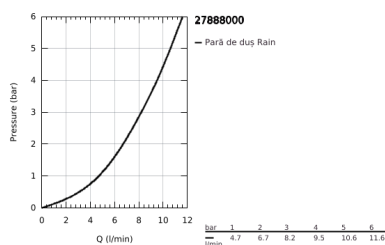

27 888 000 EUPHORIA CUBE+ STICK PARĂ DE DUȘ CU 1 PULVERIZARE

DESCRIEREA PRODUSULUI

- Colour: cromat
- pulverizare de tip: jet normal
- material: metal
- with flow restrictor
- presiunea minimă recomandată 1.0 bar
- GROHE EcoJoy tehnologie pentru reducerea consumului de apă
- pulverizare perfectă cu tehnologia GROHE DreamSpray
- suprafață GROHE LongLife
- sistem anti-calcar GROHE SpeedClean
- Inner WaterGuide pentru o durabilitate crescută în utilizare
- sistem universal de montare compatibil cu furtunurile de duș standard
- compatibil cu boilere
- maximum flow rate (at 3 bar): 8.2 l/min