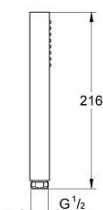

27 888 A00 EUPHORIA CUBE+ STICK PARĂ DE DUȘ CU 1 PULVERIZARE

DESCRIEREA PRODUSULUI

- Colour: hard graphite
- pulverizare de tip: jet normal
- material: metal
- limitator de debit la 9.5 l/min
- pulverizare perfectă cu tehnologia GROHE DreamSpray
- finisaj GROHE LongLife
- sistem anti-calcar GROHE SpeedClean
- Inner WaterGuide pentru o durabilitate crescută în utilizare
- sistem universal de montare compatibil cu furtunurile de duș standard
- compatibil cu boilere
- presiunea minimă recomandată 1.0 bar

27 888 A00 EUPHORIA CUBE+ STICK PARĂ DE DUȘ CU 1 PULVERIZARE

PIESE DE SCHIMB , septembrie 2018 – now

1: Filtru impuritati (Spare part-nr. 0700200M)