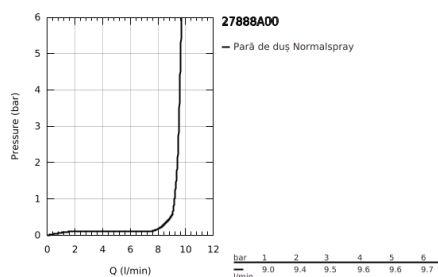

27 888 A00 EUPHORIA CUBE+ STICK PARĂ DE DUȘ CU 1 PULVERIZARE

DESCRIEREA PRODUSULUI

- Colour: hard graphite
- pulverizare de tip: jet normal
- material: metal
- limitator de debit la 9.5 l/min
- pulverizare perfectă cu tehnologia GROHE DreamSpray
- finisaj GROHE LongLife
- sistem anti-calcar GROHE SpeedClean
- Inner WaterGuide pentru o durabilitate crescută în utilizare
- sistem universal de montare compatibil cu furtunurile de duș standard
- compatibil cu boilere
- presiunea minimă recomandată 1.0 bar

27 888 A00 EUPHORIA CUBE+ STICK PARĂ DE DUȘ CU 1 PULVERIZARE

PIESE DE SCHIMB , septembrie 2018 – now

1: Filtru impuritati (Spare part-nr. 0700200M)