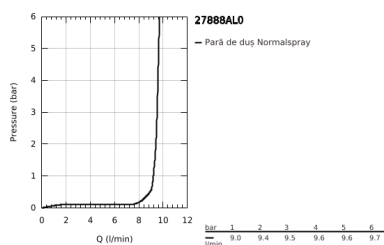

### DESCRIEREA PRODUSULUI

- Colour: brushed hard graphite
- pulverizare de tip: jet normal
- material: metal
- limitator de debit la 9.5 l/min
- pulverizare perfectă cu tehnologia GROHE DreamSpray
- finisaj GROHE LongLife
- sistem anti-calcar GROHE SpeedClean
- Inner WaterGuide pentru o durabilitate crescută în utilizare
- sistem universal de montare compatibil cu furtunurile de duș standard
- compatibil cu boilere
- presiunea minimă recomandată 1.0 bar