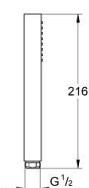

### DESCRIEREA PRODUSULUI

- Colour: brushed hard graphite
- pulverizare de tip: jet normal
- material: metal
- limitator de debit la 9.5 l/min
- pulverizare perfectă cu tehnologia GROHE DreamSpray
- finisaj GROHE LongLife
- sistem anti-calcar GROHE SpeedClean
- Inner WaterGuide pentru o durabilitate crescută în utilizare
- sistem universal de montare compatibil cu furtunurile de duș standard
- compatibil cu boilere
- presiunea minimă recomandată 1.0 bar

## 27 888 AL0 EUPHORIA CUBE+ STICK PARĂ DE DUȘ CU 1 PULVERIZARE

**PIESE DE SCHIMB** , septembrie 2018 – now

1: Filtru impuritati (Spare part-nr. 0700200M)