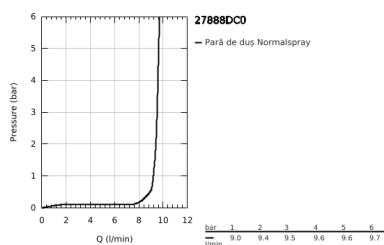

27 888 DC0 EUPHORIA CUBE+ STICK PARĂ DE DUȘ CU 1 PULVERIZARE

DESCRIEREA PRODUSULUI

- Colour: supersteel
- pulverizare de tip: jet normal
- material: metal
- limitator de debit la 9.5 l/min
- pulverizare perfectă cu tehnologia GROHE DreamSpray
- finisaj GROHE LongLife
- sistem anti-calcar GROHE SpeedClean
- Inner WaterGuide pentru o durabilitate crescută în utilizare
- sistem universal de montare compatibil cu furtunurile de duș standard
- compatibil cu boilere
- presiunea minimă recomandată 1.0 bar

27 888 DC0 EUPHORIA CUBE+ STICK PARĂ DE DUȘ CU 1 PULVERIZARE

PIESE DE SCHIMB , iulie 2018 – now

1: Filtru impuritati (Spare part-nr. 0700200M)