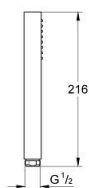

27 888 DC0 EUPHORIA CUBE+ STICK PARĂ DE DUȘ CU 1 PULVERIZARE

DESCRIEREA PRODUSULUI

- Colour: supersteel
- pulverizare de tip: jet normal
- material: metal
- limitator de debit la 9.5 l/min
- pulverizare perfectă cu tehnologia GROHE DreamSpray
- finisaj GROHE LongLife
- sistem anti-calcar GROHE SpeedClean
- Inner WaterGuide pentru o durabilitate crescută în utilizare
- sistem universal de montare compatibil cu furtunurile de duș standard
- compatibil cu boilere
- presiunea minimă recomandată 1.0 bar

27 888 DC0 EUPHORIA CUBE+ STICK PARĂ DE DUȘ CU 1 PULVERIZARE

PIESE DE SCHIMB , iulie 2018 – now

1: Filtru impuritati (Spare part-nr. 0700200M)