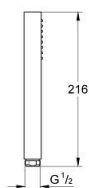

27 888 DL0 EUPHORIA CUBE+ STICK PARĂ DE DUȘ CU 1 PULVERIZARE

DESCRIEREA PRODUSULUI

- Colour: brushed warm sunset
- pulverizare de tip: jet normal
- material: metal
- limitator de debit la 9.5 l/min
- pulverizare perfectă cu tehnologia GROHE DreamSpray
- finisaj GROHE LongLife
- sistem anti-calcar GROHE SpeedClean
- Inner WaterGuide pentru o durabilitate crescută în utilizare
- sistem universal de montare compatibil cu furtunurile de duș standard
- compatibil cu boilere
- presiunea minimă recomandată 1.0 bar

27 888 DL0 EUPHORIA CUBE+ STICK PARĂ DE DUȘ CU 1 PULVERIZARE

PIESE DE SCHIMB , septembrie 2018 – now

1: Filtru impuritati (Spare part-nr. 0700200M)