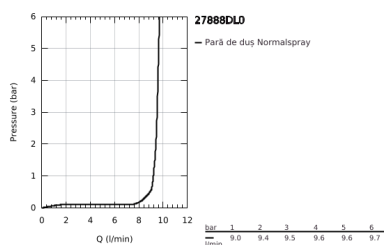

27 888 DL0 EUPHORIA CUBE+ STICK PARĂ DE DUȘ CU 1 PULVERIZARE

DESCRIEREA PRODUSULUI

- Colour: brushed warm sunset
- pulverizare de tip: jet normal
- material: metal
- limitator de debit la 9.5 l/min
- pulverizare perfectă cu tehnologia GROHE DreamSpray
- finisaj GROHE LongLife
- sistem anti-calcar GROHE SpeedClean
- Inner WaterGuide pentru o durabilitate crescută în utilizare
- sistem universal de montare compatibil cu furtunurile de duș standard
- compatibil cu boilere
- presiunea minimă recomandată 1.0 bar

27 888 DL0 EUPHORIA CUBE+ STICK PARĂ DE DUȘ CU 1 PULVERIZARE

PIESE DE SCHIMB , septembrie 2018 – now

1: Filtru impuritati (Spare part-nr. 0700200M)