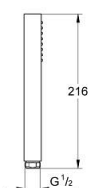

### DESCRIEREA PRODUSULUI

- Colour: brushed cool sunrise
- pulverizare de tip: jet normal
- material: metal
- limitator de debit la 9.5 l/min
- pulverizare perfectă cu tehnologia GROHE DreamSpray
- finisaj GROHE LongLife
- sistem anti-calcar GROHE SpeedClean
- Inner WaterGuide pentru o durabilitate crescută în utilizare
- sistem universal de montare compatibil cu furtunurile de duș standard
- compatibil cu boilere
- presiunea minimă recomandată 1.0 bar

## 27 888 GN0 EUPHORIA CUBE+ STICK PARĂ DE DUȘ CU 1 PULVERIZARE

**PIESE DE SCHIMB** , septembrie 2018 – now

1: Filtru impuritati (Spare part-nr. 0700200M)