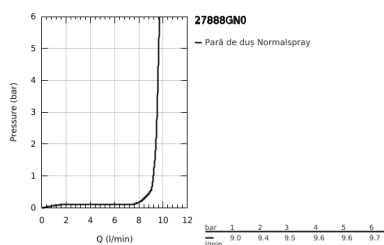

### DESCRIEREA PRODUSULUI

- Colour: brushed cool sunrise
- pulverizare de tip: jet normal
- material: metal
- limitator de debit la 9.5 l/min
- pulverizare perfectă cu tehnologia GROHE DreamSpray
- finisaj GROHE LongLife
- sistem anti-calcar GROHE SpeedClean
- Inner WaterGuide pentru o durabilitate crescută în utilizare
- sistem universal de montare compatibil cu furtunurile de duș standard
- compatibil cu boilere
- presiunea minimă recomandată 1.0 bar