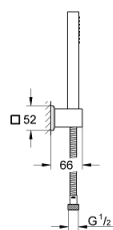

27 889 000 EUPHORIA CUBE+ STICK SET DUȘ CU 1 PULVERIZARE, CU SUPORT DE PERETE

DESCRIEREA PRODUSULUI

- Colour: cromat
- compus din:
 - pară de duș metalică (27 888 000)
 - suport de perete (27 706)
 - furtun de duș metalic 1500 mm (28 417)
- with flow restrictor
- maximum flow rate (at 3 bar): 8.2 l/min
- GROHE EcoJoy tehnologie pentru reducerea consumului de apă
- pulverizare perfectă cu tehnologia GROHE DreamSpray
- suprafață GROHE LongLife
- sistem anti-calcar GROHE SpeedClean
- Inner WaterGuide pentru o durabilitate crescută în utilizare
- funcția TwistStop pentru prevenirea răsucirii furtunului
- compatibil cu boilere
- presiunea minimă recomandată 1.0 bar

27 889 000 **EUPHORIA CUBE+ STICK SET DUȘ CU 1 PULVERIZARE, CU SUPORT DE PERETE**

PIESE DE SCHIMB , octombrie 2011 – now

1: Filtru impuritati (Spare part-nr. 0700200M)