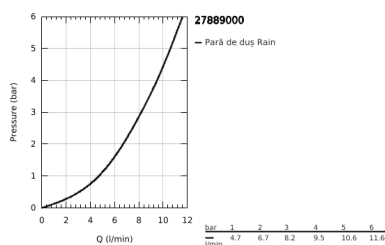

27 889 000 EUPHORIA CUBE+ STICK SET DUȘ CU 1 PULVERIZARE, CU SUPORT DE PERETE

DESCRIEREA PRODUSULUI

- Colour: cromat
- compus din:
 - pară de duș metalică (27 888 000)
 - suport de perete (27 706)
 - furtun de duș metalic 1500 mm (28 417)
- with flow restrictor
- maximum flow rate (at 3 bar): 8.2 l/min
- GROHE EcoJoy tehnologie pentru reducerea consumului de apă
- pulverizare perfectă cu tehnologia GROHE DreamSpray
- suprafață GROHE LongLife
- sistem anti-calcar GROHE SpeedClean
- Inner WaterGuide pentru o durabilitate crescută în utilizare
- funcția TwistStop pentru prevenirea răsucirii furtunului
- compatibil cu boilere
- presiunea minimă recomandată 1.0 bar