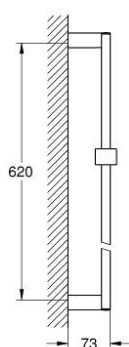

27 892 000 EUPHORIA CUBE BARĂ DE DUȘ, 600 MM

DESCRIEREA PRODUSULUI

- Colour: cromat
- cu suport de fixare pe perete, element de glisare și suport de pivotare
- suprafață GROHE LongLife

27 892 000 EUPHORIA CUBE BARĂ DE DUȘ, 600 MM

PIESE DE SCHIMB , octombrie 2011 – now

- 1: Piesă glisantă (Spare part-nr. 48180000)
- 2: Suport pentru bară de duș (Spare part-nr. 48179000)
- 3: Suport de echilibrare (Spare part-nr. 27845000)*

* Optional accessories