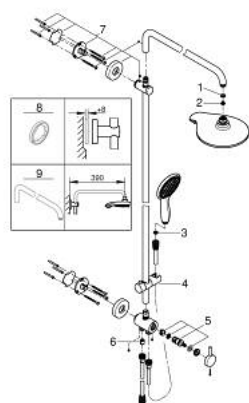

27 911 000 EUPHORIA POWER&SOUL SYSTEM 190 SISTEM DE DUȘ CU DIVERTOR PENTRU MONTARE PE PERETE

DESCRIEREA PRODUSULUI

- Colour: cromat
- compus din:
- braț de duș 450 mm orizontal rotativ
- funcție de selectare între dușul fix și para de duș prin intermediul divertorului
- duș fix Power&Soul (27 766 000)
- cu racord cu bilă
- unghi de rotație de $\pm 15^\circ$
- Pară de duș Power&Soul 115 (27 671 000)
- reglabilă în înălțime cu element glisant (12 140 000)
- furtun de duș Silverflex 1.750 mm 1/2" x 1/2" (28 388 000)
- furtun de duș Silverflex 800 mm
- racord la alimentarea cu apă cu filet de 1/2" de la furtunul de duș la baterie / racord în perete
- pulverizare perfectă cu tehnologia GROHE DreamSpray
- GROHE One-click showering alegerea pulverizării prin apăsare de buton
- suprafață GROHE LongLife
- sistem anti-calcar GROHE SpeedClean
- Inner WaterGuide pentru o durabilitate crescută în utilizare
- funcția TwistStop pentru prevenirea răsucirii furtunului
- compatibil cu boilere de la 18 kW/h
- debit minim 7 l/min.
- presiunea minimă recomandată 1.0 bar

27 911 000 EUPHORIA POWER&SOUL SYSTEM 190 SISTEM DE DUȘ CU DIVERTOR PENTRU MONTARE PE PERETE

PIESE DE SCHIMB , februarie 2017 – now

- 1: Fibra de etanșare cu diametrul de $\varnothing 18,5 \times \varnothing 12 \times 2$ (Spare part-nr. 0138900M)
- 2: Filtru impuritati (Spare part-nr. 0676800M)
- 3: Filtru impuritati (Spare part-nr. 0700200M)
- 4: Piesă glisantă (Spare part-nr. 12140000)
- 5: kit de înlocuire pentru vana rotativă (Spare part-nr. 45915000)
- 6: Ventil de reținere (Spare part-nr. 08565000)
- 7: Suport pentru bară de duș (Spare part-nr. 48279000)
- 8: Suport de echilibrare (Spare part-nr. 27180000)*
- 9: Shower arm for shower systems (Spare part-nr. 14047000)*