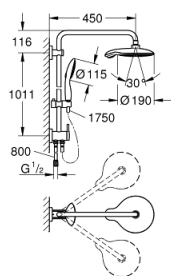

27 911 000 EUPHORIA POWER&SOUL SYSTEM 190 SISTEM DE DUȘ CU DIVERTOR PENTRU MONTARE PE PERETE

DESCRIEREA PRODUSULUI

- Colour: cromat
- compus din:
- braț de duș 450 mm orizontal rotativ
- funcție de selectare între dușul fix și para de duș prin intermediul divertorului
- duș fix Power&Soul (27 766 000)
- cu racord cu bilă
- unghi de rotație de $\pm 15^\circ$
- Pară de duș Power&Soul 115 (27 671 000)
- reglabilă în înălțime cu element glisant (12 140 000)
- furtun de duș Silverflex 1.750 mm 1/2" x 1/2" (28 388 000)
- furtun de duș Silverflex 800 mm
- racord la alimentarea cu apă cu filet de 1/2" de la furtunul de duș la baterie / racord în perete
- pulverizare perfectă cu tehnologia GROHE DreamSpray
- GROHE One-click showering alegerea pulverizării prin apăsare de buton
- suprafață GROHE LongLife
- sistem anti-calcar GROHE SpeedClean
- Inner WaterGuide pentru o durabilitate crescută în utilizare
- funcția TwistStop pentru prevenirea răsucirii furtunului
- compatibil cu boilere de la 18 kW/h
- debit minim 7 l/min.
- presiunea minimă recomandată 1.0 bar

27 911 000 EUPHORIA POWER&SOUL SYSTEM 190 SISTEM DE DUȘ CU DIVERTOR PENTRU MONTARE PE PERETE

PIESE DE SCHIMB , februarie 2017 – now

- 1: Fibra de etanșare cu diametrul de $\varnothing 18,5 \times \varnothing 12 \times 2$ (Spare part-nr. 0138900M)
- 2: Filtru impuritati (Spare part-nr. 0676800M)
- 3: Filtru impuritati (Spare part-nr. 0700200M)
- 4: Piesă glisantă (Spare part-nr. 12140000)
- 5: kit de înlocuire pentru vana rotativă (Spare part-nr. 45915000)
- 6: Ventil de reținere (Spare part-nr. 08565000)
- 7: Suport pentru bară de duș (Spare part-nr. 48279000)
- 8: Suport de echilibrare (Spare part-nr. 27180000)*
- 9: Shower arm for shower systems (Spare part-nr. 14047000)*