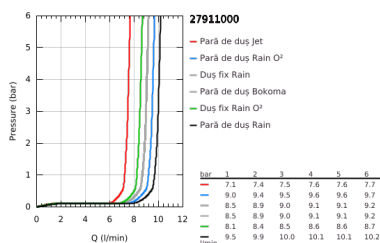

27 911 000 EUPHORIA POWER&SOUL SYSTEM 190 SISTEM DE DUȘ CU DIVERTOR PENTRU MONTARE PE PERETE

DESCRIEREA PRODUSULUI

- Colour: cromat
- compus din:
- braț de duș 450 mm orizontal rotativ
- funcție de selectare între dușul fix și para de duș prin intermediul divertorului
- duș fix Power&Soul (27 766 000)
- cu racord cu bilă
- unghi de rotație de $\pm 15^\circ$
- Pară de duș Power&Soul 115 (27 671 000)
- reglabilă în înălțime cu element glisant (12 140 000)
- furtun de duș Silverflex 1.750 mm 1/2" x 1/2" (28 388 000)
- furtun de duș Silverflex 800 mm
- racord la alimentarea cu apă cu filet de 1/2" de la furtunul de duș la baterie / racord în perete
- pulverizare perfectă cu tehnologia GROHE DreamSpray
- GROHE One-click showering alegerea pulverizării prin apăsare de buton
- suprafață GROHE LongLife
- sistem anti-calcar GROHE SpeedClean
- Inner WaterGuide pentru o durabilitate crescută în utilizare
- funcția TwistStop pentru prevenirea răsucirii furtunului
- compatibil cu boilere de la 18 kW/h
- debit minim 7 l/min.
- presiunea minimă recomandată 1.0 bar

27 911 000 EUPHORIA POWER&SOUL SYSTEM 190 SISTEM DE DUȘ CU DIVERTOR PENTRU MONTARE PE PERETE

PIESE DE SCHIMB , februarie 2017 – now

- 1: Fibra de etanșare cu diametrul de $\varnothing 18,5 \times \varnothing 12 \times 2$ (Spare part-nr. 0138900M)
- 2: Filtru impuritati (Spare part-nr. 0676800M)
- 3: Filtru impuritati (Spare part-nr. 0700200M)
- 4: Piesă glisantă (Spare part-nr. 12140000)
- 5: kit de înlocuire pentru vana rotativă (Spare part-nr. 45915000)
- 6: Ventil de reținere (Spare part-nr. 08565000)
- 7: Suport pentru bară de duș (Spare part-nr. 48279000)
- 8: Suport de echilibrare (Spare part-nr. 27180000)*
- 9: Shower arm for shower systems (Spare part-nr. 14047000)*