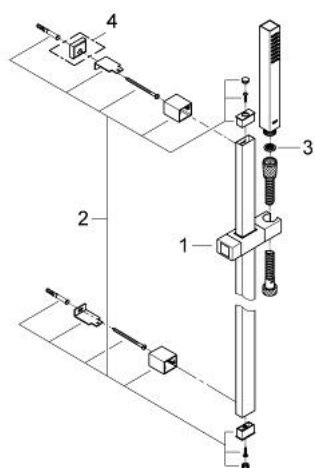

27 918 000 EUPHORIA CUBE STICK SET DE DUȘ CU 1 PULVERIZARE, CU BARĂ

DESCRIEREA PRODUSULUI

- Colour: cromat
- compus din:
- pară de duș (27 698 000)
- bară de duș 900 mm (27 841)
- furtun de duș Silverflex 1.750 mm 1/2" x 1/2" (28 388 000)
- pulverizare perfectă cu tehnologia GROHE DreamSpray
- GROHE CoolTouch
- suprafață GROHE LongLife
- sistem anti-calcar GROHE SpeedClean
- Inner WaterGuide pentru o durabilitate crescută în utilizare
- compatibil cu boilere

27 918 000 EUPHORIA CUBE STICK SET DE DUȘ CU 1 PULVERIZARE, CU BARĂ

PIESE DE SCHIMB , decembrie 2011 – now

- 1: Piesă glisantă (Spare part-nr. 48180000)
- 2: Suport pentru bară de duș (Spare part-nr. 48179000)
- 3: Filtru impuritati (Spare part-nr. 0700200M)
- 4: Suport de echilibrare (Spare part-nr. 27845000)*