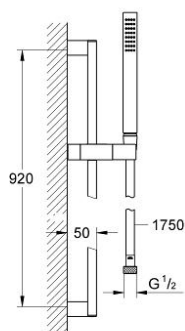

27 918 000 EUPHORIA CUBE STICK SET DE DUȘ CU 1 PULVERIZARE, CU BARĂ

DESCRIEREA PRODUSULUI

- Colour: cromat
- compus din:
- pară de duș (27 698 000)
- bară de duș 900 mm (27 841)
- furtun de duș Silverflex 1.750 mm 1/2" x 1/2" (28 388 000)
- pulverizare perfectă cu tehnologia GROHE DreamSpray
- GROHE CoolTouch
- suprafață GROHE LongLife
- sistem anti-calcar GROHE SpeedClean
- Inner WaterGuide pentru o durabilitate crescută în utilizare
- compatibil cu boilere

27 918 000 EUPHORIA CUBE STICK SET DE DUȘ CU 1 PULVERIZARE, CU BARĂ

PIESE DE SCHIMB , decembrie 2011 – now

- 1: Piesă glisantă (Spare part-nr. 48180000)
- 2: Suport pentru bară de duș (Spare part-nr. 48179000)
- 3: Filtru impuritati (Spare part-nr. 0700200M)
- 4: Suport de echilibrare (Spare part-nr. 27845000)*