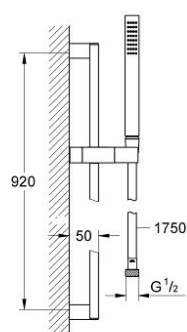

### DESCRIEREA PRODUSULUI

- Colour: cromat
- compus din:
- pară de duș (27 699 000)
- bară de duș 900 mm (27 841)
- furtun de duș Silverflex 1.750 mm 1/2" x 1/2" (28 388 000)
- limitator de debit 9,5 l/min.
- GROHE EcoJoy tehnologie pentru reducerea consumului de apă
- pulverizare perfectă cu tehnologia GROHE DreamSpray
- GROHE CoolTouch
- suprafață GROHE LongLife
- sistem anti-calcar GROHE SpeedClean
- Inner WaterGuide pentru o durabilitate crescută în utilizare
- compatibil cu boilere

## 27 919 000 EUPHORIA CUBE STICK SET DE DUȘ CU 1 PULVERIZARE, CU BARĂ

**PIESE DE SCHIMB** , decembrie 2011 – now

- 1: Piesă glisantă (Spare part-nr. 48180000)
- 2: Suport pentru bară de duș (Spare part-nr. 48179000)
- 3: Filtru impuritati (Spare part-nr. 0700200M)
- 4: Suport de echilibrare (Spare part-nr. 27845000)\*