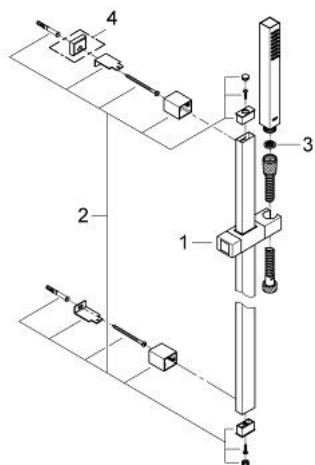

### DESCRIEREA PRODUSULUI

- Colour: cromat
- compus din:
- pară de duș (27 699 000)
- bară de duș 900 mm (27 841)
- furtun de duș Silverflex 1.750 mm 1/2" x 1/2" (28 388 000)
- limitator de debit 9,5 l/min.
- GROHE EcoJoy tehnologie pentru reducerea consumului de apă
- pulverizare perfectă cu tehnologia GROHE DreamSpray
- GROHE CoolTouch
- suprafață GROHE LongLife
- sistem anti-calcar GROHE SpeedClean
- Inner WaterGuide pentru o durabilitate crescută în utilizare
- compatibil cu boilere

## 27 919 000 EUPHORIA CUBE STICK SET DE DUȘ CU 1 PULVERIZARE, CU BARĂ

**PIESE DE SCHIMB** , decembrie 2011 – now

- 1: Piesă glisantă (Spare part-nr. 48180000)
- 2: Suport pentru bară de duș (Spare part-nr. 48179000)
- 3: Filtru impuritati (Spare part-nr. 0700200M)
- 4: Suport de echilibrare (Spare part-nr. 27845000)\*