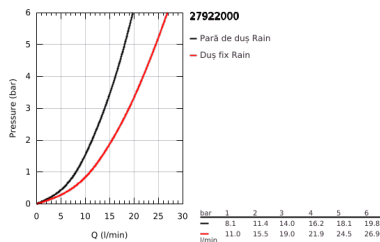

27 922 000 TEMPESTA COSMOPOLITAN 160 SISTEM DUȘ CU TERMOSTAT PENTRU MONTARE PE PERETE

DESCRIEREA PRODUSULUI

- Colour: cromat
- compus din:
 - braț de duș 390 mm orizontal cu rotire 45°
 - termostat aparent cu funcție Aquadimmer
 - permite selectarea între:
 - duș fix cu o pulverizare (28 232 000)
 - pulverizare de tip: Rain
 - maximum flow rate (at 3 bar): 19 l/min
 - cu racord cu bilă
 - unghi de rotație de $\pm 15^\circ$
- pară de duș Tempesta Cosmopolitan 100 (27 571)
- 2 tipuri de jet: Rain, Jet
 - maximum flow rate (at 3 bar): 14 l/min
- ajustabil în înălțime cu element culisant
- furtun de duș Silverflex 1.750 mm 1/2" x 1/2" (28 388 000)
- GROHE TurboStat cartuș compact cu termoelement din ceară
- GROHE SafeStop - oprire de siguranță la 38°C
- limitare opțională de temperatură la 43°C GROHE SafeStop Plus inclusă
- pulverizare perfectă cu tehnologia GROHE DreamSpray
- suprafață GROHE LongLife
- sistem anti-calcar GROHE SpeedClean
- Inner WaterGuide pentru o durabilitate crescută în utilizare
- funcția TwistStop pentru prevenirea răsucirii furtunului
- compatibil cu boilere de la 18 kW/h
- maximum flow rate (at 3 bar): 19 l/min
- debit minim 5 l/min.
- accesoriu opțional: etajeră GROHE EasyReach (26 362), comercializată separat