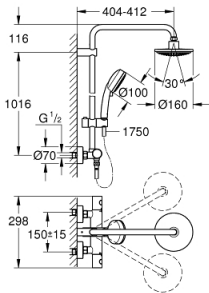

27 922 000 TEMPESTA COSMOPOLITAN 160 SISTEM DUȘ CU TERMOSTAT PENTRU MONTARE PE PERETE

DESCRIEREA PRODUSULUI

- Colour: cromat
- compus din:
  - braț de duș 390 mm orizontal cu rotire 45°
  - termostat aparent cu funcție Aquadimmer
  - permite selectarea între:
    - duș fix cu o pulverizare (28 232 000)
    - pulverizare de tip: Rain
  - maximum flow rate (at 3 bar): 19 l/min
  - cu racord cu bilă
  - unghi de rotație de $\pm 15^\circ$
- pară de duș Tempesta Cosmopolitan 100 (27 571)
- 2 tipuri de jet: Rain, Jet
  - maximum flow rate (at 3 bar): 14 l/min
- ajustabil în înălțime cu element culisant
- furtun de duș Silverflex 1.750 mm 1/2" x 1/2" (28 388 000)
- GROHE TurboStat cartuș compact cu termoelement din ceară
- GROHE SafeStop - oprire de siguranță la 38°C
- limitare opțională de temperatură la 43°C GROHE SafeStop Plus inclusă
- pulverizare perfectă cu tehnologia GROHE DreamSpray
- suprafață GROHE LongLife
- sistem anti-calcar GROHE SpeedClean
- Inner WaterGuide pentru o durabilitate crescută în utilizare
- funcția TwistStop pentru prevenirea răsucirii furtunului
- compatibil cu boilere de la 18 kW/h
- maximum flow rate (at 3 bar): 19 l/min
- debit minim 5 l/min.
- accesoriu opțional: etajeră GROHE EasyReach (26 362), comercializată separat