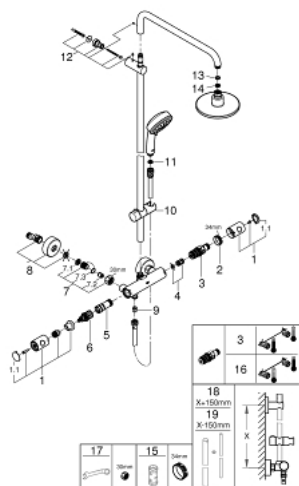

27 922 000 TEMPESTA COSMOPOLITAN 160 SISTEM DUȘ CU TERMOSTAT PENTRU MONTARE PE PERETE

PIESE DE SCHIMB , aprilie 2018 – now

- 1: Mâner din metal 1/2" (Spare part-nr. 47984000)
 - 1.1: Capac de acoperire (Spare part-nr. 6458500M)
 - 2: inel de fixare (Spare part-nr. 47743000)
 - 3: Cartuș termostatic compact 1/2" (Spare part-nr. 47439000)
 - 4: Amortizor (Spare part-nr. 47398000)
 - 5: Debit apă (Spare part-nr. 47751000)
 - 6: Comutator (Spare part-nr. 12433000)
 - 7: Ventil de reținere (Spare part-nr. 47189000)
 - 7.1: Filtru impurități (Spare part-nr. 0726400M)
 - 7.2: Ventil de reținere (Spare part-nr. 08565000)
 - 7.3: Garnitură inelară $\varnothing 17 \times \varnothing 2$ (Spare part-nr. 0305500M)
 - 8: Conexiuni excentrice (Spare part-nr. 12662000)
 - 9: Ventil de reținere (Spare part-nr. 08565000)
 - 10: Piesă glisantă (Spare part-nr. 12140000)
 - 11: Filtru impuritati (Spare part-nr. 0700200M)
 - 12: Suport pentru bară de duș (Spare part-nr. 48423000)
 - 13: Fibra de etanșare cu diametrul de $\varnothing 18,5 \times \varnothing 12 \times 2$ (Spare part-nr. 0138900 M)
 - 14: Filtru impuritati (Spare part-nr. 0676800M)
 - 15: Cheie tubulară (Spare part-nr. 19332000)*
 - 16: GROHE TurboStat cartridge 1/2" (Spare part-nr. 47175000)*
 - 17: piuliță specială (Spare part-nr. 19377000)*
 - 18: Țeavă de duș pentru instalare retrofit (Spare part-nr. 48053000)*
 - 19: Țeavă de duș pentru instalare retrofit (Spare part-nr. 48054000)*
- * Optional accessories