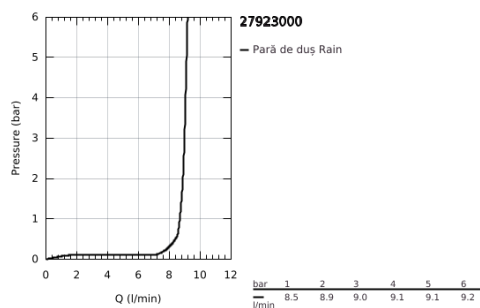

## 27 923 000 TEMPESTA 100 PARĂ DE DUȘ CU 1 PULVERIZARE

### DESCRIEREA PRODUSULUI

- Colour: cromat
- pulverizare de tip: Rain
- limitator de debit la 9,5 l/min
- pulverizare perfectă cu tehnologia GROHE DreamSpray
- suprafață GROHE LongLife
- sistem anti-calcar GROHE SpeedClean
- Inner WaterGuide pentru o durabilitate crescută în utilizare
- protecție de silicon Shockproof ce previne deteriorarea cauzată de căderea dușului
- sistem universal de montare compatibil cu furtunurile de duș standard
- compatibil cu boilere
- presiunea minimă recomandată 1.0 bar