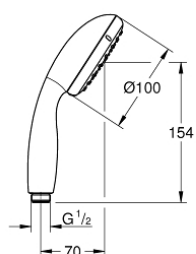

27 923 001 TEMPESTA 100 PARĂ DE DUȘ CU 1 PULVERIZARE

DESCRIEREA PRODUSULUI

- Colour: cromat
- pulverizare de tip: Rain
- limitator de debit la 9,5 l/min
- pulverizare perfectă cu tehnologia GROHE DreamSpray
- suprafață GROHE LongLife
- sistem anti-calcar GROHE SpeedClean
- Inner WaterGuide pentru o durabilitate crescută în utilizare
- protecție de silicon Shockproof ce previne deteriorarea cauzată de căderea dușului
- sistem universal de montare compatibil cu furtunurile de duș standard
- compatibil cu boilere
- presiunea minimă recomandată 1.0 bar

27 923 001 TEMPESTA 100 PARĂ DE DUȘ CU 1 PULVERIZARE

PIESE DE SCHIMB , martie 2017 – now

1: Filtru impuritati (Spare part-nr. 0700200M)