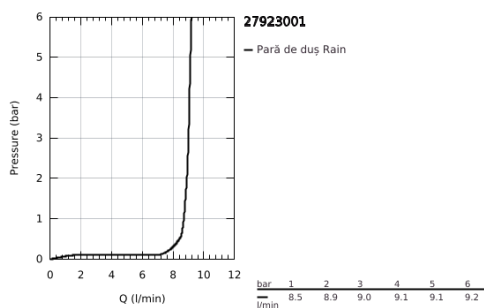

27 923 001 TEMPESTA 100 PARĂ DE DUȘ CU 1 PULVERIZARE

DESCRIEREA PRODUSULUI

- Colour: cromat
- pulverizare de tip: Rain
- limitator de debit la 9,5 l/min
- pulverizare perfectă cu tehnologia GROHE DreamSpray
- suprafață GROHE LongLife
- sistem anti-calcar GROHE SpeedClean
- Inner WaterGuide pentru o durabilitate crescută în utilizare
- protecție de silicon Shockproof ce previne deteriorarea cauzată de căderea dușului
- sistem universal de montare compatibil cu furtunurile de duș standard
- compatibil cu boilere
- presiunea minimă recomandată 1.0 bar

27 923 001 TEMPESTA 100 PARĂ DE DUȘ CU 1 PULVERIZARE

PIESE DE SCHIMB , martie 2017 – now

1: Filtru impuritati (Spare part-nr. 0700200M)