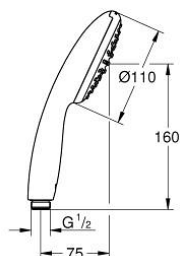

27 923 003 TEMPESTA 110 PARĂ DE DUȘ CU 1 PULVERIZARE

DESCRIEREA PRODUSULUI

- Colour: cromat
- pulverizare de tip: Rain
- maximum flow rate (at 3 bar): 7.6 l/min
- GROHE EcoJoy tehnologie pentru reducerea consumului de apă
- pulverizare perfectă cu tehnologia GROHE DreamSpray
- suprafață GROHE LongLife
- sistem anti-calcar GROHE SpeedClean
- Inner WaterGuide pentru o durabilitate crescută în utilizare
- protecție de silicon Shockproof ce previne deteriorarea cauzată de căderea dușului
- sistem universal de montare compatibil cu furtunurile de duș standard
- presiunea minimă recomandată 1.0 bar
- compatibil cu boilere
- professional edition

27 923 003 TEMPESTA 110 PARĂ DE DUȘ CU 1 PULVERIZARE

PIESE DE SCHIMB , noiembrie 2021 – now

1: Filtru impuritati (Spare part-nr. 0700200M)