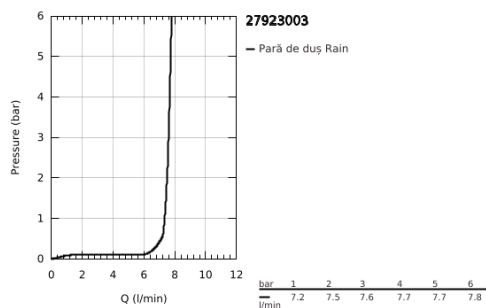

27 923 003 TEMPESTA 110 PARĂ DE DUȘ CU 1 PULVERIZARE

DESCRIEREA PRODUSULUI

- Colour: cromat
- pulverizare de tip: Rain
- maximum flow rate (at 3 bar): 7.6 l/min
- GROHE EcoJoy tehnologie pentru reducerea consumului de apă
- pulverizare perfectă cu tehnologia GROHE DreamSpray
- suprafață GROHE LongLife
- sistem anti-calcar GROHE SpeedClean
- Inner WaterGuide pentru o durabilitate crescută în utilizare
- protecție de silicon Shockproof ce previne deteriorarea cauzată de căderea dușului
- sistem universal de montare compatibil cu furtunurile de duș standard
- presiunea minimă recomandată 1.0 bar
- compatibil cu boilere
- professional edition

27 923 003 TEMPESTA 110 PARĂ DE DUȘ CU 1 PULVERIZARE

PIESE DE SCHIMB , noiembrie 2021 – now

1: Filtru impuritati (Spare part-nr. 0700200M)