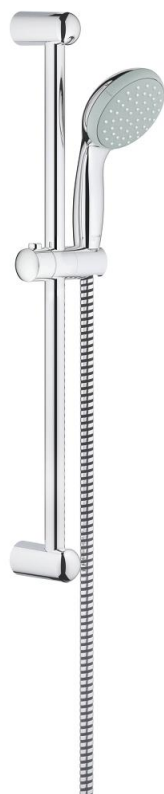

27 924 000 TEMPESTA 100 SET DE DUȘ CU 1 PULVERIZARE, CU BARĂ

DESCRIEREA PRODUSULUI

- Colour: cromat
- compus din:
 - hand shower (27 923 000)
 - bară de duș, 600 mm (27 523)
 - furtun de duș Relaxaflex de 1750 mm 1/2" x 1/2" (28 154)
 - limitator de debit la 9.5 l/min
 - pulverizare perfectă cu tehnologia GROHE DreamSpray
 - suprafață GROHE LongLife
 - sistem anti-calcar GROHE SpeedClean
 - Inner WaterGuide pentru o durabilitate crescută în utilizare
- protecție de silicon Shockproof ce previne deteriorarea cauzată de căderea dușului
- compatibil cu boilere
- presiunea minimă recomandată 1.0 bar

27 924 000 TEMPESTA 100 SET DE DUȘ CU 1 PULVERIZARE, CU BARĂ

PIESE DE SCHIMB , decembrie 2011 – now

1: Suport pentru bară de duș (Spare part-nr. 48098000)

2: Piesă glisantă (Spare part-nr. 48099000)

3: Filtru impuritati (Spare part-nr. 0700200M)

4: Suport de echilibrare (Spare part-nr. 48051000)*

* Optional accessories