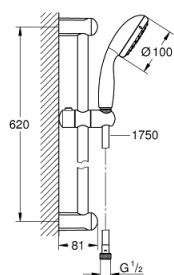

27 924 000 TEMPESTA 100 SET DE DUȘ CU 1 PULVERIZARE, CU BARĂ

DESCRIEREA PRODUSULUI

- Colour: cromat
- compus din:
 - hand shower (27 923 000)
 - bară de duș, 600 mm (27 523)
 - furtun de duș Relaxaflex de 1750 mm 1/2" x 1/2" (28 154)
 - limitator de debit la 9.5 l/min
 - pulverizare perfectă cu tehnologia GROHE DreamSpray
 - suprafață GROHE LongLife
 - sistem anti-calcar GROHE SpeedClean
 - Inner WaterGuide pentru o durabilitate crescută în utilizare
- protecție de silicon Shockproof ce previne deteriorarea cauzată de căderea dușului
- compatibil cu boilere
- presiunea minimă recomandată 1.0 bar

27 924 000 TEMPESTA 100 SET DE DUȘ CU 1 PULVERIZARE, CU BARĂ

PIESE DE SCHIMB , decembrie 2011 – now

1: Suport pentru bară de duș (Spare part-nr. 48098000)

2: Piesă glisantă (Spare part-nr. 48099000)

3: Filtru impuritati (Spare part-nr. 0700200M)