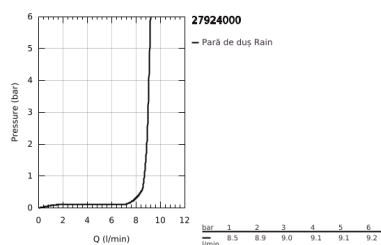

27 924 000 TEMPESTA 100 SET DE DUȘ CU 1 PULVERIZARE, CU BARĂ

DESCRIEREA PRODUSULUI

- Colour: cromat
- compus din:
 - hand shower (27 923 000)
 - bară de duș, 600 mm (27 523)
 - furtun de duș Relaxaflex de 1750 mm 1/2" x 1/2" (28 154)
 - limitator de debit la 9.5 l/min
 - pulverizare perfectă cu tehnologia GROHE DreamSpray
 - suprafață GROHE LongLife
 - sistem anti-calcar GROHE SpeedClean
 - Inner WaterGuide pentru o durabilitate crescută în utilizare
- protecție de silicon Shockproof ce previne deteriorarea cauzată de căderea dușului
- compatibil cu boilere
- presiunea minimă recomandată 1.0 bar