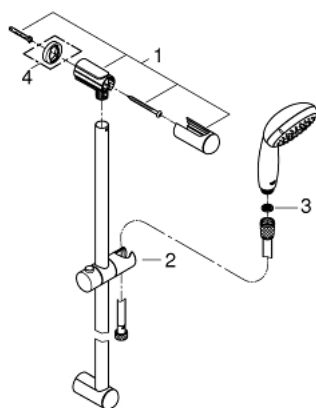

27 924 000 TEMPESTA 100 SET DE DUȘ CU 1 PULVERIZARE, CU BARĂ

DESCRIEREA PRODUSULUI

- Colour: cromat
- compus din:
 - hand shower (27 923 000)
 - bară de duș, 600 mm (27 523)
 - furtun de duș Relaxaflex de 1750 mm 1/2" x 1/2" (28 154)
 - limitator de debit la 9.5 l/min
 - pulverizare perfectă cu tehnologia GROHE DreamSpray
 - suprafață GROHE LongLife
 - sistem anti-calcar GROHE SpeedClean
 - Inner WaterGuide pentru o durabilitate crescută în utilizare
- protecție de silicon Shockproof ce previne deteriorarea cauzată de căderea dușului
- compatibil cu boilere
- presiunea minimă recomandată 1.0 bar

27 924 000 TEMPESTA 100 SET DE DUȘ CU 1 PULVERIZARE, CU BARĂ

PIESE DE SCHIMB , decembrie 2011 – now

1: Suport pentru bară de duș (Spare part-nr. 48098000)

2: Piesă glisantă (Spare part-nr. 48099000)

3: Filtru impuritati (Spare part-nr. 0700200M)

4: Suport de echilibrare (Spare part-nr. 48051000)*

* Optional accessories