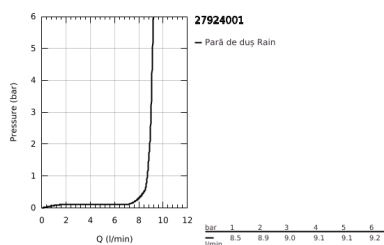

27 924 001 TEMPESTA 100 SET DE DUȘ CU 1 PULVERIZARE, CU BARĂ

DESCRIEREA PRODUSULUI

- Colour: cromat
- compus din:
- pară de duș (27 923)
- bară de duș, 600 mm (27 523)
- furtun de duș Relaxaflex de 1750 mm 1/2" x 1/2" (28 154)
- limitator de debit la 9.5 l/min
- pulverizare perfectă cu tehnologia GROHE DreamSpray
- suprafață GROHE LongLife
- sistem anti-calcar GROHE SpeedClean
- Inner WaterGuide pentru o durabilitate crescută în utilizare
- protecție de silicon Shockproof ce previne deteriorarea cauzată de căderea dușului
- compatibil cu boilere
- presiunea minimă recomandată 1.0 bar

27 924 001 TEMPESTA 100 SET DE DUȘ CU 1 PULVERIZARE, CU BARĂ

PIESE DE SCHIMB , martie 2017 – now

- 1: Suport pentru bară de duș (Spare part-nr. 48098000)
- 2: Piesă glisantă (Spare part-nr. 48099000)
- 3: Filtru impuritati (Spare part-nr. 0700200M)
- 4: Suport de echilibrare (Spare part-nr. 48051000)*