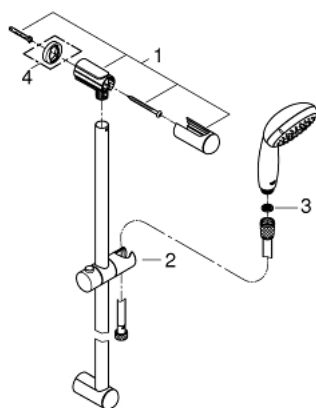

27 924 001 TEMPESTA 100 SET DE DUȘ CU 1 PULVERIZARE, CU BARĂ

DESCRIEREA PRODUSULUI

- Colour: cromat
- compus din:
- pară de duș (27 923)
- bară de duș, 600 mm (27 523)
- furtun de duș Relaxaflex de 1750 mm 1/2" x 1/2" (28 154)
- limitator de debit la 9.5 l/min
- pulverizare perfectă cu tehnologia GROHE DreamSpray
- suprafață GROHE LongLife
- sistem anti-calcar GROHE SpeedClean
- Inner WaterGuide pentru o durabilitate crescută în utilizare
- protecție de silicon Shockproof ce previne deteriorarea cauzată de căderea dușului
- compatibil cu boilere
- presiunea minimă recomandată 1.0 bar

27 924 001 TEMPESTA 100 SET DE DUȘ CU 1 PULVERIZARE, CU BARĂ

PIESE DE SCHIMB , martie 2017 – now

- 1: Suport pentru bară de duș (Spare part-nr. 48098000)
- 2: Piesă glisantă (Spare part-nr. 48099000)
- 3: Filtru impuritati (Spare part-nr. 0700200M)
- 4: Suport de echilibrare (Spare part-nr. 48051000)*