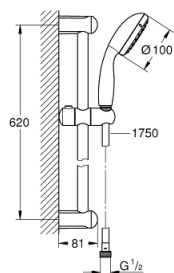

27 924 001 TEMPESTA 100 SET DE DUȘ CU 1 PULVERIZARE, CU BARĂ

DESCRIEREA PRODUSULUI

- Colour: cromat
- compus din:
- pară de duș (27 923)
- bară de duș, 600 mm (27 523)
- furtun de duș Relaxaflex de 1750 mm 1/2" x 1/2" (28 154)
- limitator de debit la 9.5 l/min
- pulverizare perfectă cu tehnologia GROHE DreamSpray
- suprafață GROHE LongLife
- sistem anti-calcar GROHE SpeedClean
- Inner WaterGuide pentru o durabilitate crescută în utilizare
- protecție de silicon Shockproof ce previne deteriorarea cauzată de căderea dușului
- compatibil cu boilere
- presiunea minimă recomandată 1.0 bar

27 924 001 TEMPESTA 100 SET DE DUȘ CU 1 PULVERIZARE, CU BARĂ

PIESE DE SCHIMB , martie 2017 – now

- 1: Suport pentru bară de duș (Spare part-nr. 48098000)
- 2: Piesă glisantă (Spare part-nr. 48099000)
- 3: Filtru impuritati (Spare part-nr. 0700200M)
- 4: Suport de echilibrare (Spare part-nr. 48051000)*