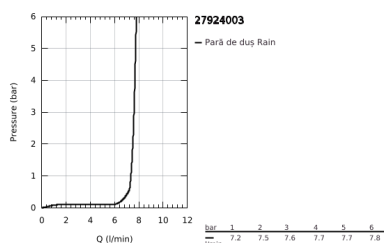

27 924 003 TEMPESTA 110 SHOWER RAIL SET 1 SPRAY (RAIN)

DESCRIEREA PRODUSULUI

- Colour: cromat
- compus din:
 - hand shower Tempesta 110 (27 923)
 - maximum flow rate (at 3 bar): 7.6 l/min
 - bară de duș, 600 mm (27 523)
 - furtun de duș Relaxaflex de 1750 mm 1/2" x 1/2" (28 154)
 - GROHE EcoJoy tehnologie pentru reducerea consumului de apă
 - pulverizare perfectă cu tehnologia GROHE DreamSpray
 - suprafață GROHE LongLife
- Flexible Installation - 1 adjustable bracket for existing drill holes
- adjustable rail holder (turn and glide shower holder)
- sistem anti-calcar GROHE SpeedClean
- Inner WaterGuide pentru o durabilitate crescută în utilizare
- protecție de silicon Shockproof ce previne deteriorarea cauzată de căderea dușului
- presiunea minimă recomandată 1.0 bar
- compatibil cu boilere
- professional edition

27 924 003 TEMPESTA 110 SHOWER RAIL SET 1 SPRAY (RAIN)

PIESE DE SCHIMB , noiembrie 2021 – now

1: Suport pentru bară de duș (Spare part-nr. 48607000)

2: Piesă glisantă (Spare part-nr. 48609000)

3: Suport pentru bară de duș (Spare part-nr. 48608000)