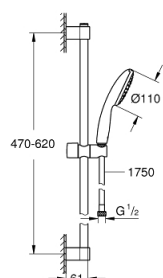

27 924 003 TEMPESTA 110 SHOWER RAIL SET 1 SPRAY (RAIN)

DESCRIEREA PRODUSULUI

- Colour: cromat
- compus din:
 - hand shower Tempesta 110 (27 923)
 - maximum flow rate (at 3 bar): 7.6 l/min
 - bară de duș, 600 mm (27 523)
 - furtun de duș Relaxaflex de 1750 mm 1/2" x 1/2" (28 154)
 - GROHE EcoJoy tehnologie pentru reducerea consumului de apă
 - pulverizare perfectă cu tehnologia GROHE DreamSpray
 - suprafață GROHE LongLife
- Flexible Installation - 1 adjustable bracket for existing drill holes
- adjustable rail holder (turn and glide shower holder)
- sistem anti-calcar GROHE SpeedClean
- Inner WaterGuide pentru o durabilitate crescută în utilizare
- protecție de silicon Shockproof ce previne deteriorarea cauzată de căderea dușului
- presiunea minimă recomandată 1.0 bar
- compatibil cu boilere
- professional edition

27 924 003 TEMPESTA 110 SHOWER RAIL SET 1 SPRAY (RAIN)

PIESE DE SCHIMB , noiembrie 2021 – now

1: Suport pentru bară de duș (Spare part-nr. 48607000)

2: Piesă glisantă (Spare part-nr. 48609000)

3: Suport pentru bară de duș (Spare part-nr. 48608000)