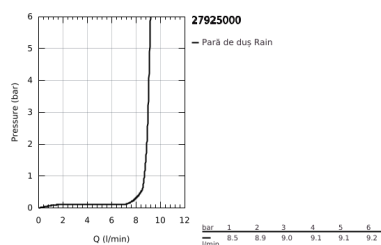

27 925 000 TEMPESTA 100 SET DE DUȘ CU 1 PULVERIZARE, CU BARĂ

DESCRIEREA PRODUSULUI

- Colour: cromat
- compus din:
 - hand shower (27 923 000)
 - bară de duș, 900 mm (27 524)
 - furtun de duș Relaxaflex de 1750 mm 1/2" x 1/2" (28 154)
 - limitator de debit la 9.5 l/min
 - pulverizare perfectă cu tehnologia GROHE DreamSpray
 - suprafață GROHE LongLife
 - sistem anti-calcar GROHE SpeedClean
 - Inner WaterGuide pentru o durabilitate crescută în utilizare
- protecție de silicon Shockproof ce previne deteriorarea cauzată de căderea dușului
- compatibil cu boilere
- presiunea minimă recomandată 1.0 bar

27 925 000 TEMPESTA 100 SET DE DUȘ CU 1 PULVERIZARE, CU BARĂ

PIESE DE SCHIMB , decembrie 2011 – now

- 1: Suport pentru bară de duș (Spare part-nr. 48098000)
- 2: Piesă glisantă (Spare part-nr. 48099000)
- 3: Filtru impuritati (Spare part-nr. 0700200M)