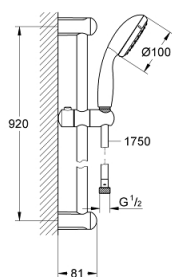

27 925 000 TEMPESTA 100 SET DE DUȘ CU 1 PULVERIZARE, CU BARĂ

DESCRIEREA PRODUSULUI

- Colour: cromat
- compus din:
 - hand shower (27 923 000)
 - bară de duș, 900 mm (27 524)
 - furtun de duș Relaxaflex de 1750 mm 1/2" x 1/2" (28 154)
 - limitator de debit la 9.5 l/min
 - pulverizare perfectă cu tehnologia GROHE DreamSpray
 - suprafață GROHE LongLife
 - sistem anti-calcar GROHE SpeedClean
 - Inner WaterGuide pentru o durabilitate crescută în utilizare
- protecție de silicon Shockproof ce previne deteriorarea cauzată de căderea dușului
- compatibil cu boilere
- presiunea minimă recomandată 1.0 bar

27 925 000 TEMPESTA 100 SET DE DUȘ CU 1 PULVERIZARE, CU BARĂ

PIESE DE SCHIMB , decembrie 2011 – now

- 1: Suport pentru bară de duș (Spare part-nr. 48098000)
- 2: Piesă glisantă (Spare part-nr. 48099000)
- 3: Filtru impuritati (Spare part-nr. 0700200M)