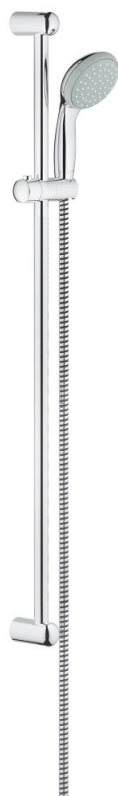

27 925 000 TEMPESTA 100 SET DE DUȘ CU 1 PULVERIZARE, CU BARĂ

DESCRIEREA PRODUSULUI

- Colour: cromat
- compus din:
 - hand shower (27 923 000)
 - bară de duș, 900 mm (27 524)
 - furtun de duș Relaxaflex de 1750 mm 1/2" x 1/2" (28 154)
 - limitator de debit la 9.5 l/min
 - pulverizare perfectă cu tehnologia GROHE DreamSpray
 - suprafață GROHE LongLife
 - sistem anti-calcar GROHE SpeedClean
 - Inner WaterGuide pentru o durabilitate crescută în utilizare
- protecție de silicon Shockproof ce previne deteriorarea cauzată de căderea dușului
- compatibil cu boilere
- presiunea minimă recomandată 1.0 bar

27 925 000 TEMPESTA 100 SET DE DUȘ CU 1 PULVERIZARE, CU BARĂ

PIESE DE SCHIMB , decembrie 2011 – now

- 1: Suport pentru bară de duș (Spare part-nr. 48098000)
- 2: Piesă glisantă (Spare part-nr. 48099000)
- 3: Filtru impuritati (Spare part-nr. 0700200M)