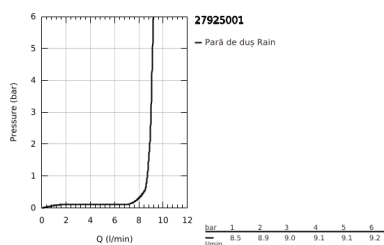

27 925 001 TEMPESTA 100 SET DE DUȘ CU 1 PULVERIZARE, CU BARĂ

DESCRIEREA PRODUSULUI

- Colour: cromat
- compus din:
 - pară de duș (27 923)
 - bară de duș, 900 mm (27 524)
 - furtun de duș Relaxaflex de 1750 mm 1/2" x 1/2" (28 154)
 - limitator de debit la 9.5 l/min
 - pulverizare perfectă cu tehnologia GROHE DreamSpray
 - suprafață GROHE LongLife
 - sistem anti-calcar GROHE SpeedClean
 - Inner WaterGuide pentru o durabilitate crescută în utilizare
 - protecție de silicon Shockproof ce previne deteriorarea cauzată de căderea dușului
 - compatibil cu boilere

27 925 001 TEMPESTA 100 SET DE DUȘ CU 1 PULVERIZARE, CU BARĂ

PIESE DE SCHIMB , martie 2017 – now

- 1: Suport pentru bară de duș (Spare part-nr. 48098000)
- 2: Piesă glisantă (Spare part-nr. 48099000)
- 3: Filtru impuritati (Spare part-nr. 0700200M)
- 4: Suport de echilibrare (Spare part-nr. 48051000)*