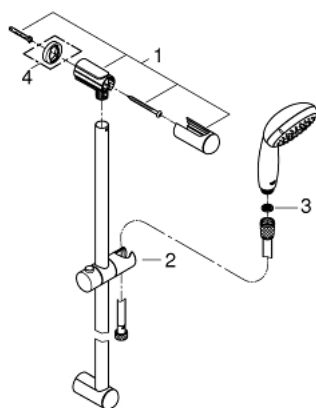

27 925 001 TEMPESTA 100 SET DE DUȘ CU 1 PULVERIZARE, CU BARĂ

DESCRIEREA PRODUSULUI

- Colour: cromat
- compus din:
 - pară de duș (27 923)
 - bară de duș, 900 mm (27 524)
 - furtun de duș Relaxaflex de 1750 mm 1/2" x 1/2" (28 154)
 - limitator de debit la 9.5 l/min
 - pulverizare perfectă cu tehnologia GROHE DreamSpray
 - suprafață GROHE LongLife
 - sistem anti-calcar GROHE SpeedClean
 - Inner WaterGuide pentru o durabilitate crescută în utilizare
 - protecție de silicon Shockproof ce previne deteriorarea cauzată de căderea dușului
 - compatibil cu boilere

27 925 001 TEMPESTA 100 SET DE DUȘ CU 1 PULVERIZARE, CU BARĂ

PIESE DE SCHIMB , martie 2017 – now

- 1: Suport pentru bară de duș (Spare part-nr. 48098000)
- 2: Piesă glisantă (Spare part-nr. 48099000)
- 3: Filtru impuritati (Spare part-nr. 0700200M)
- 4: Suport de echilibrare (Spare part-nr. 48051000)*