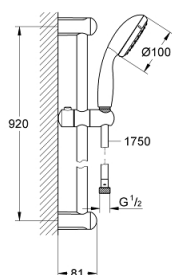

27 925 001 TEMPESTA 100 SET DE DUȘ CU 1 PULVERIZARE, CU BARĂ

DESCRIEREA PRODUSULUI

- Colour: cromat
- compus din:
 - pară de duș (27 923)
 - bară de duș, 900 mm (27 524)
 - furtun de duș Relaxaflex de 1750 mm 1/2" x 1/2" (28 154)
 - limitator de debit la 9.5 l/min
 - pulverizare perfectă cu tehnologia GROHE DreamSpray
 - suprafață GROHE LongLife
 - sistem anti-calcar GROHE SpeedClean
 - Inner WaterGuide pentru o durabilitate crescută în utilizare
 - protecție de silicon Shockproof ce previne deteriorarea cauzată de căderea dușului
 - compatibil cu boilere

27 925 001 TEMPESTA 100 SET DE DUȘ CU 1 PULVERIZARE, CU BARĂ

PIESE DE SCHIMB , martie 2017 – now

- 1: Suport pentru bară de duș (Spare part-nr. 48098000)
- 2: Piesă glisantă (Spare part-nr. 48099000)
- 3: Filtru impuritati (Spare part-nr. 0700200M)
- 4: Suport de echilibrare (Spare part-nr. 48051000)*