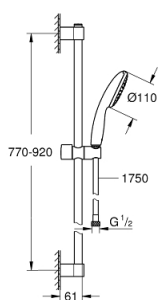

27 925 003 TEMPESTA 110 SHOWER RAIL SET 1 SPRAY (RAIN)

DESCRIEREA PRODUSULUI

- Colour: cromat
- compus din:
 - hand shower Tempesta 110 (27 923)
 - maximum flow rate (at 3 bar): 7.6 l/min
 - bară de duș, 900 mm (27 524)
 - furtun de duș Relaxaflex de 1750 mm 1/2" x 1/2" (28 154)
 - GROHE EcoJoy tehnologie pentru reducerea consumului de apă
 - pulverizare perfectă cu tehnologia GROHE DreamSpray
 - suprafață GROHE LongLife
 - Flexible Installation - 1 adjustable bracket for existing drill holes
 - adjustable rail holder (turn and glide shower holder)
 - sistem anti-calcar GROHE SpeedClean
 - Inner WaterGuide pentru o durabilitate crescută în utilizare
 - protecție de silicon Shockproof ce previne deteriorarea cauzată de căderea dușului
 - presiunea minimă recomandată 1.0 bar
 - compatibil cu boilere
 - professional edition

27 925 003 TEMPESTA 110 SHOWER RAIL SET 1 SPRAY (RAIN)

PIESE DE SCHIMB , noiembrie 2021 – now

1: Suport pentru bară de duș (Spare part-nr. 48607000)

2: Piesă glisantă (Spare part-nr. 48609000)

3: Suport pentru bară de duș (Spare part-nr. 48608000)