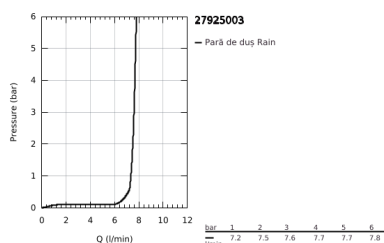

27 925 003 TEMPESTA 110 SHOWER RAIL SET 1 SPRAY (RAIN)

DESCRIEREA PRODUSULUI

- Colour: cromat
- compus din:
 - hand shower Tempesta 110 (27 923)
 - maximum flow rate (at 3 bar): 7.6 l/min
 - bară de duș, 900 mm (27 524)
 - furtun de duș Relaxaflex de 1750 mm 1/2" x 1/2" (28 154)
 - GROHE EcoJoy tehnologie pentru reducerea consumului de apă
 - pulverizare perfectă cu tehnologia GROHE DreamSpray
 - suprafață GROHE LongLife
 - Flexible Installation - 1 adjustable bracket for existing drill holes
 - adjustable rail holder (turn and glide shower holder)
 - sistem anti-calcar GROHE SpeedClean
 - Inner WaterGuide pentru o durabilitate crescută în utilizare
 - protecție de silicon Shockproof ce previne deteriorarea cauzată de căderea dușului
 - presiunea minimă recomandată 1.0 bar
 - compatibil cu boilere
 - professional edition

27 925 003 TEMPESTA 110 SHOWER RAIL SET 1 SPRAY (RAIN)

PIESE DE SCHIMB , noiembrie 2021 – now

1: Suport pentru bară de duș (Spare part-nr. 48607000)

2: Piesă glisantă (Spare part-nr. 48609000)

3: Suport pentru bară de duș (Spare part-nr. 48608000)