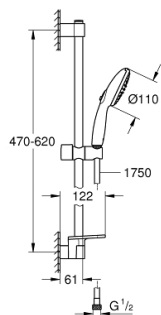

## 27 926 003 TEMPESTA 110 SHOWER RAIL SET 2 SPRAYS (RAIN, JET)

### DESCRIEREA PRODUSULUI

- Colour: cromat
- compus din:
  - hand shower Tempesta 110 (27 597)
  - maximum flow rate (at 3 bar): 13.5 l/min
  - bară de duș, 600 mm (27 523)
  - furtun de duș Relaxaflex de 1750 mm 1/2" x 1/2" (28 154)
  - GROHE EasyReach tray (26 770)
  - GROHE SmartSwitch - easily rotate the dial to enjoy your preferred spray option
- pulverizare perfectă cu tehnologia GROHE DreamSpray
- suprafață GROHE LongLife
- Flexible Installation - 1 adjustable bracket for existing drill holes
- adjustable rail holder (turn and glide shower holder)
- sistem anti-calcar GROHE SpeedClean
- Inner WaterGuide pentru o durabilitate crescută în utilizare
- protecție de silicon Shockproof ce previne deteriorarea cauzată de căderea dușului
- presiunea minimă recomandată 1.0 bar
- compatibil cu boilere
- professional edition