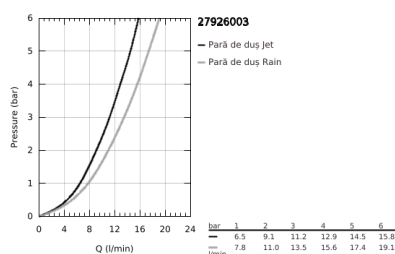

## 27 926 003 TEMPESTA 110 SHOWER RAIL SET 2 SPRAYS (RAIN, JET)

### DESCRIEREA PRODUSULUI

- Colour: cromat
- compus din:
  - hand shower Tempesta 110 (27 597)
  - maximum flow rate (at 3 bar): 13.5 l/min
  - bară de duș, 600 mm (27 523)
  - furtun de duș Relaxaflex de 1750 mm 1/2" x 1/2" (28 154)
  - GROHE EasyReach tray (26 770)
  - GROHE SmartSwitch - easily rotate the dial to enjoy your preferred spray option
- pulverizare perfectă cu tehnologia GROHE DreamSpray
- suprafață GROHE LongLife
- Flexible Installation - 1 adjustable bracket for existing drill holes
- adjustable rail holder (turn and glide shower holder)
- sistem anti-calcar GROHE SpeedClean
- Inner WaterGuide pentru o durabilitate crescută în utilizare
- protecție de silicon Shockproof ce previne deteriorarea cauzată de căderea dușului
- presiunea minimă recomandată 1.0 bar
- compatibil cu boilere
- professional edition