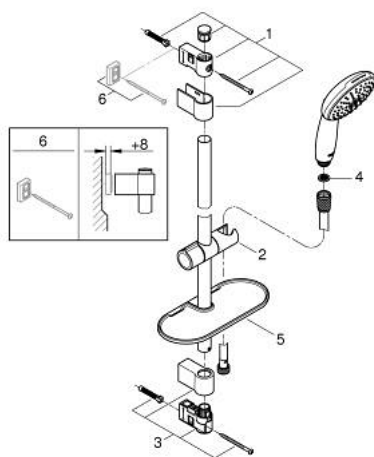

## 27 926 003 TEMPESTA 110 SHOWER RAIL SET 2 SPRAYS (RAIN, JET)

### DESCRIEREA PRODUSULUI

- Colour: cromat
- compus din:
  - hand shower Tempesta 110 (27 597)
  - maximum flow rate (at 3 bar): 13.5 l/min
  - bară de duș, 600 mm (27 523)
  - furtun de duș Relaxaflex de 1750 mm 1/2" x 1/2" (28 154)
  - GROHE EasyReach tray (26 770)
  - GROHE SmartSwitch - easily rotate the dial to enjoy your preferred spray option
- pulverizare perfectă cu tehnologia GROHE DreamSpray
- suprafață GROHE LongLife
- Flexible Installation - 1 adjustable bracket for existing drill holes
- adjustable rail holder (turn and glide shower holder)
- sistem anti-calcar GROHE SpeedClean
- Inner WaterGuide pentru o durabilitate crescută în utilizare
- protecție de silicon Shockproof ce previne deteriorarea cauzată de căderea dușului
- presiunea minimă recomandată 1.0 bar
- compatibil cu boilere
- professional edition

### PIESE DE SCHIMB , aprilie 2020 – now

- 1: Suport pentru bară de duș (Spare part-nr. 48607000)
- 2: Piesă glisantă (Spare part-nr. 48609000)
- 3: Suport pentru bară de duș (Spare part-nr. 48608000)
- 4: Filtru impuritati (Spare part-nr. 0700200M)
- 5: poliță GROHE EasyReach (Spare part-nr. 26770001)
- 6: Suport de echilibrare (Spare part-nr. 48543001)\*