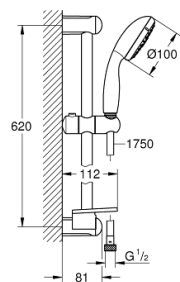

27 927 001 TEMPESTA 100 SET DUȘ CU 3 PULVERIZĂRI, CU BARĂ

DESCRIEREA PRODUSULUI

- Colour: cromat
- compus din:
- pară de duș (28 261)
- bară de duș, 600 mm (27 523)
- furtun de duș Relaxaflex de 1750 mm 1/2" x 1/2" (28 154)
- etajeră GROHE EasyReach (27 596)
- pulverizare perfectă cu tehnologia GROHE DreamSpray
- suprafață GROHE LongLife
- sistem anti-calcar GROHE SpeedClean
- Inner WaterGuide pentru o durabilitate crescută în utilizare
- protecție de silicon Shockproof ce previne deteriorarea cauzată de căderea dușului
- compatibil cu boilere
- presiunea minimă recomandată 1.0 bar

27 927 001 TEMPESTA 100 SET DUȘ CU 3 PULVERIZĂRI, CU BARĂ

PIESE DE SCHIMB , martie 2017 – now

1: Suport pentru bară de duș (Spare part-nr. 48098000)

2: Piesă glisantă (Spare part-nr. 48099000)

3: Filtru impuritati (Spare part-nr. 0700200M)