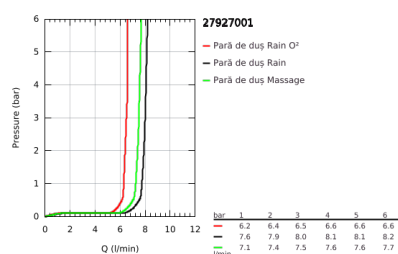

27 927 001 TEMPESTA 100 SET DUȘ CU 3 PULVERIZĂRI, CU BARĂ

DESCRIEREA PRODUSULUI

- Colour: cromat
- compus din:
- pară de duș (28 261)
- bară de duș, 600 mm (27 523)
- furtun de duș Relaxaflex de 1750 mm 1/2" x 1/2" (28 154)
- etajeră GROHE EasyReach (27 596)
- pulverizare perfectă cu tehnologia GROHE DreamSpray
- suprafață GROHE LongLife
- sistem anti-calcar GROHE SpeedClean
- Inner WaterGuide pentru o durabilitate crescută în utilizare
- protecție de silicon Shockproof ce previne deteriorarea cauzată de căderea dușului
- compatibil cu boilere
- presiunea minimă recomandată 1.0 bar

27 927 001 TEMPESTA 100 SET DUȘ CU 3 PULVERIZĂRI, CU BARĂ

PIESE DE SCHIMB , martie 2017 – now

1: Suport pentru bară de duș (Spare part-nr. 48098000)

2: Piesă glisantă (Spare part-nr. 48099000)

3: Filtru impuritati (Spare part-nr. 0700200M)