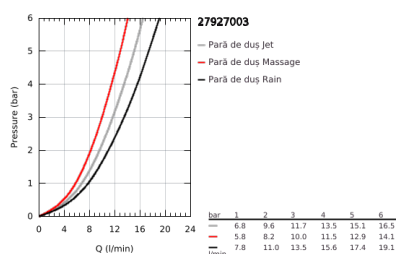

27 927 003 TEMPESTA 110 SHOWER RAIL SET 3 SPRAYS (RAIN, JET, MASSAGE)

DESCRIEREA PRODUSULUI

- Colour: cromat
- compus din:
 - hand shower Tempesta 110 (28 261)
 - maximum flow rate (at 3 bar): 13.5 l/min
 - bară de duș, 600 mm (27 523)
 - furtun de duș Relaxaflex de 1750 mm 1/2" x 1/2" (28 154)
 - GROHE EasyReach tray (26 770)
 - GROHE SmartSwitch - easily rotate the dial to enjoy your preferred spray option
- pulverizare perfectă cu tehnologia GROHE DreamSpray
- suprafață GROHE LongLife
- Flexible Installation - 1 adjustable bracket for existing drill holes
- adjustable rail holder (turn and glide shower holder)
- sistem anti-calcar GROHE SpeedClean
- Inner WaterGuide pentru o durabilitate crescută în utilizare
- protecție de silicon Shockproof ce previne deteriorarea cauzată de căderea dușului
- presiunea minimă recomandată 1.0 bar
- compatibil cu boilere
- professional edition

27 927 003 TEMPESTA 110 SHOWER RAIL SET 3 SPRAYS (RAIN, JET, MASSAGE)

PIESE DE SCHIMB , aprilie 2020 – now

- 1: Suport pentru bară de duș (Spare part-nr. 48607000)
- 2: Piesă glisantă (Spare part-nr. 48609000)
- 3: Suport pentru bară de duș (Spare part-nr. 48608000)
- 4: Filtru impuritati (Spare part-nr. 0700200M)
- 5: poliță GROHE EasyReach (Spare part-nr. 26770001)
- 6: Suport de echilibrare (Spare part-nr. 48543001)*