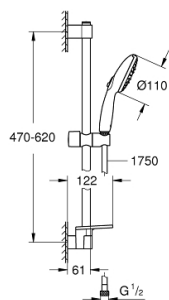

27 927 003 TEMPESTA 110 SHOWER RAIL SET 3 SPRAYS (RAIN, JET, MASSAGE)

DESCRIEREA PRODUSULUI

- Colour: cromat
- compus din:
 - hand shower Tempesta 110 (28 261)
 - maximum flow rate (at 3 bar): 13.5 l/min
 - bară de duș, 600 mm (27 523)
 - furtun de duș Relaxaflex de 1750 mm 1/2" x 1/2" (28 154)
 - GROHE EasyReach tray (26 770)
 - GROHE SmartSwitch - easily rotate the dial to enjoy your preferred spray option
- pulverizare perfectă cu tehnologia GROHE DreamSpray
- suprafață GROHE LongLife
- Flexible Installation - 1 adjustable bracket for existing drill holes
- adjustable rail holder (turn and glide shower holder)
- sistem anti-calcar GROHE SpeedClean
- Inner WaterGuide pentru o durabilitate crescută în utilizare
- protecție de silicon Shockproof ce previne deteriorarea cauzată de căderea dușului
- presiunea minimă recomandată 1.0 bar
- compatibil cu boilere
- professional edition

27 927 003 TEMPESTA 110 SHOWER RAIL SET 3 SPRAYS (RAIN, JET, MASSAGE)

PIESE DE SCHIMB , aprilie 2020 – now

- 1: Suport pentru bară de duș (Spare part-nr. 48607000)
- 2: Piesă glisantă (Spare part-nr. 48609000)
- 3: Suport pentru bară de duș (Spare part-nr. 48608000)
- 4: Filtru impuritati (Spare part-nr. 0700200M)
- 5: poliță GROHE EasyReach (Spare part-nr. 26770001)
- 6: Suport de echilibrare (Spare part-nr. 48543001)*