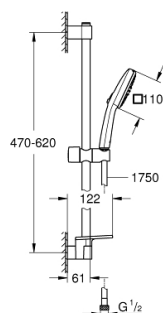

27 928 003 TEMPESTA CUBE 110 SET DUȘ CU 2 PULVERIZĂRI, CU BARĂ

DESCRIEREA PRODUSULUI

- Colour: cromat
- compus din:
 - hand shower Tempesta Cube 110 (27 571)
 - tipuri de jet: Rain, Jet
 - maximum flow rate (at 3 bar): 13.5 l/min
 - bară de duș, 600 mm (27 523)
 - furtun de duș Relaxflex de 1750 mm 1/2" x 1/2" (28 154)
 - GROHE EasyReach tray (26 770)
- GROHE SmartSwitch - easily rotate the dial to enjoy your preferred spray option
- pulverizare perfectă cu tehnologia GROHE DreamSpray
- suprafață GROHE LongLife
- Flexible Installation - 1 adjustable bracket for existing drill holes
- adjustable rail holder (turn and glide shower holder)
- sistem anti-calcar GROHE SpeedClean
- Inner WaterGuide pentru o durabilitate crescută în utilizare
- protecție de silicon Shockproof ce previne deteriorarea cauzată de căderea dușului
- presiunea minimă recomandată 1.0 bar
- compatibil cu boilere
- professional edition

27 928 003 TEMPESTA CUBE 110 SET DUȘ CU 2 PULVERIZĂRI, CU BARĂ

PIESE DE SCHIMB , aprilie 2020 – now

- 1: Suport pentru bară de duș (Spare part-nr. 48607000)
- 2: Piesă glisantă (Spare part-nr. 48609000)
- 3: Suport pentru bară de duș (Spare part-nr. 48608000)
- 4: Filtru impuritati (Spare part-nr. 0700200M)
- 5: poliță GROHE EasyReach (Spare part-nr. 26770001)
- 6: Suport de echilibrare (Spare part-nr. 48543001)*