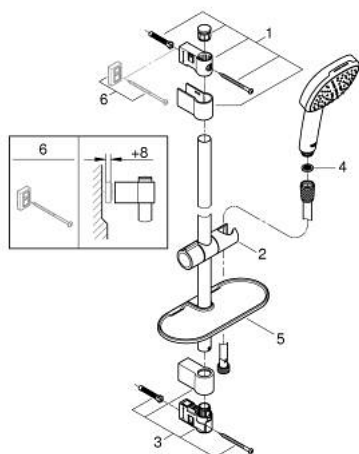

27 928 003 TEMPESTA CUBE 110 SET DUȘ CU 2 PULVERIZĂRI, CU BARĂ

DESCRIEREA PRODUSULUI

- Colour: cromat
- compus din:
 - hand shower Tempesta Cube 110 (27 571)
 - tipuri de jet: Rain, Jet
 - maximum flow rate (at 3 bar): 13.5 l/min
 - bară de duș, 600 mm (27 523)
 - furtun de duș Relaxflex de 1750 mm 1/2" x 1/2" (28 154)
 - GROHE EasyReach tray (26 770)
- GROHE SmartSwitch - easily rotate the dial to enjoy your preferred spray option
- pulverizare perfectă cu tehnologia GROHE DreamSpray
- suprafață GROHE LongLife
- Flexible Installation - 1 adjustable bracket for existing drill holes
- adjustable rail holder (turn and glide shower holder)
- sistem anti-calcar GROHE SpeedClean
- Inner WaterGuide pentru o durabilitate crescută în utilizare
- protecție de silicon Shockproof ce previne deteriorarea cauzată de căderea dușului
- presiunea minimă recomandată 1.0 bar
- compatibil cu boilere
- professional edition

27 928 003 TEMPESTA CUBE 110 SET DUȘ CU 2 PULVERIZĂRI, CU BARĂ

PIESE DE SCHIMB , aprilie 2020 – now

- 1: Suport pentru bară de duș (Spare part-nr. 48607000)
- 2: Piesă glisantă (Spare part-nr. 48609000)
- 3: Suport pentru bară de duș (Spare part-nr. 48608000)
- 4: Filtru impuritati (Spare part-nr. 0700200M)
- 5: poliță GROHE EasyReach (Spare part-nr. 26770001)
- 6: Suport de echilibrare (Spare part-nr. 48543001)*