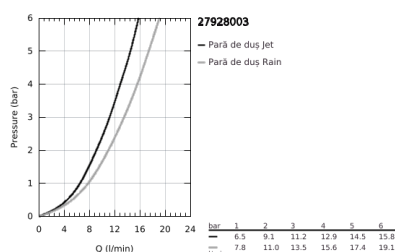

27 928 003 TEMPESTA CUBE 110 SET DUȘ CU 2 PULVERIZĂRI, CU BARĂ

DESCRIEREA PRODUSULUI

- Colour: cromat
- compus din:
 - hand shower Tempesta Cube 110 (27 571)
 - tipuri de jet: Rain, Jet
 - maximum flow rate (at 3 bar): 13.5 l/min
 - bară de duș, 600 mm (27 523)
 - furtun de duș Relaxflex de 1750 mm 1/2" x 1/2" (28 154)
 - GROHE EasyReach tray (26 770)
- GROHE SmartSwitch - easily rotate the dial to enjoy your preferred spray option
- pulverizare perfectă cu tehnologia GROHE DreamSpray
- suprafață GROHE LongLife
- Flexible Installation - 1 adjustable bracket for existing drill holes
- adjustable rail holder (turn and glide shower holder)
- sistem anti-calcar GROHE SpeedClean
- Inner WaterGuide pentru o durabilitate crescută în utilizare
- protecție de silicon Shockproof ce previne deteriorarea cauzată de căderea dușului
- presiunea minimă recomandată 1.0 bar
- compatibil cu boilere
- professional edition

27 928 003 TEMPESTA CUBE 110 SET DUȘ CU 2 PULVERIZĂRI, CU BARĂ

PIESE DE SCHIMB , aprilie 2020 – now

- 1: Suport pentru bară de duș (Spare part-nr. 48607000)
- 2: Piesă glisantă (Spare part-nr. 48609000)
- 3: Suport pentru bară de duș (Spare part-nr. 48608000)
- 4: Filtru impuritati (Spare part-nr. 0700200M)
- 5: poliță GROHE EasyReach (Spare part-nr. 26770001)
- 6: Suport de echilibrare (Spare part-nr. 48543001)*