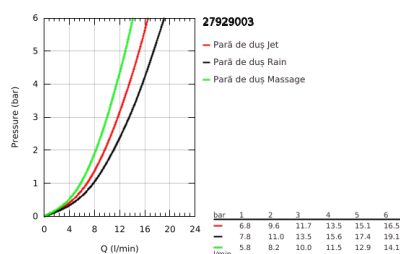

### DESCRIEREA PRODUSULUI

- Colour: cromat
- compus din:
  - hand shower Tempesta Cube 110 (27 572)
  - tipuri de jet: Jet / Rain / Massage
  - maximum flow rate (at 3 bar): 13.5 l/min
  - bară de duș, 600 mm (27 523)
  - furtun de duș Relaxflex de 1750 mm 1/2" x 1/2" (28 154)
  - GROHE EasyReach tray (26 770)
- GROHE SmartSwitch - easily rotate the dial to enjoy your preferred spray option
- pulverizare perfectă cu tehnologia GROHE DreamSpray
- suprafață GROHE LongLife
- Flexible Installation - 1 adjustable bracket for existing drill holes
- adjustable rail holder (turn and glide shower holder)
- sistem anti-calcar GROHE SpeedClean
- Inner WaterGuide pentru o durabilitate crescută în utilizare
- protecție de silicon Shockproof ce previne deteriorarea cauzată de căderea dușului
- presiunea minimă recomandată 1.0 bar
- compatibil cu boilere
- professional edition