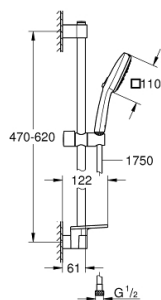

## 27 929 003 TEMPESTA CUBE 110 SET DUȘ CU 3 PULVERIZĂRI, CU BARĂ

### DESCRIEREA PRODUSULUI

- Colour: cromat
- compus din:
  - hand shower Tempesta Cube 110 (27 572)
  - tipuri de jet: Jet / Rain / Massage
  - maximum flow rate (at 3 bar): 13.5 l/min
  - bară de duș, 600 mm (27 523)
  - furtun de duș Relaxflex de 1750 mm 1/2" x 1/2" (28 154)
  - GROHE EasyReach tray (26 770)
- GROHE SmartSwitch - easily rotate the dial to enjoy your preferred spray option
- pulverizare perfectă cu tehnologia GROHE DreamSpray
- suprafață GROHE LongLife
- Flexible Installation - 1 adjustable bracket for existing drill holes
- adjustable rail holder (turn and glide shower holder)
- sistem anti-calcar GROHE SpeedClean
- Inner WaterGuide pentru o durabilitate crescută în utilizare
- protecție de silicon Shockproof ce previne deteriorarea cauzată de căderea dușului
- presiunea minimă recomandată 1.0 bar
- compatibil cu boilere
- professional edition