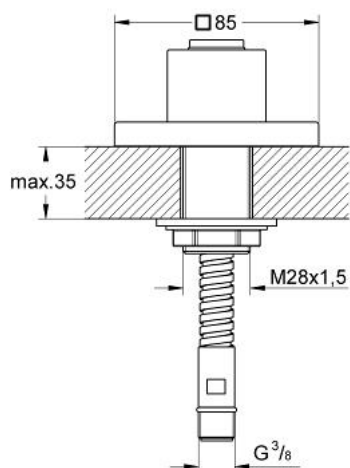

27 930 000 ALLURE F-DIGITAL TRECERE PENTRU DUȘURI EXTRACTIBILE

DESCRIEREA PRODUSULUI

- Colour: cromat
- pentru montaj pe cadă și pe gresie
- trecere pentru furtunul de duș
- furtun de duș 1/2" x 3/8", 2000 mm (28 158)
- trecerea se poate combina cu toate perele de duș !
- suprafață GROHE LongLife

Pure Freude
an Wasser

27 930 000 **ALLURE F-DIGITAL TRECERE PENTRU DUȘURI EXTRACTIBILE**

Zu diesem Produkt gibt es
keine Ersatzteile.

For this product there are no
spare parts.