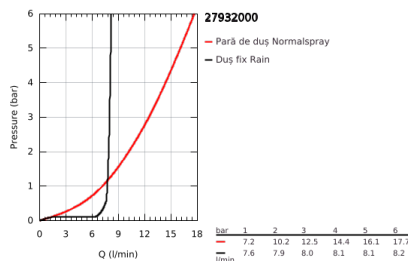

27 932 000 EUPHORIA SYSTEM 150 SISTEM DE DUȘ CU BATERIE CU TERMOSTAT CU MONTARE PE PERETE

DESCRIEREA PRODUSULUI

- Colour: cromat
- compus din:
 - braț de duș 450 mm orizontal rotativ
 - termostat aparent cu funcție Aquadimmer
 - permite selectarea între:
 - pulverizare de tip: Rain
 - duș fix Euphoria Cube 150 (27 705 000)
 - maximum flow rate (at 3 bar): 8 l/min
 - with ball joint, rotation angle $\pm 12^\circ$
 - pară de duș Euphoria Cube Stick (27 698)
 - maximum flow rate (at 3 bar): 12.5 l/min
 - ajustabil în înălțime cu element culisant
 - furtun de duș Silverflex 1.750 mm 1/2" x 1/2" (28 388 000)
 - maximum flow rate system (at 3 bar): 12.5 l/min
 - GROHE TurboStat cartuș compactcu termoelement din ceară
 - GROHE EcoJoy tehnologie pentru reducerea consumului de apă
 - GROHE SafeStop - oprire de siguranță la 38°C
 - limitare opțională de temperatură la 43°C GROHE SafeStop Plus inclusă
 - pulverizare perfectă cu tehnologia GROHE DreamSpray
 - suprafață GROHE LongLife
 - sistem anti-calcar GROHE SpeedClean
 - Inner WaterGuide pentru o durabilitate crescută în utilizare
 - funcția TwistStop pentru prevenirea răsucirii furtunului
 - compatibil cu boilere de la 18 kW/h
 - debit minim 5 l/min.
 - accesoriu opțional: etajeră GROHE EasyReach (26 362), comercializată separat