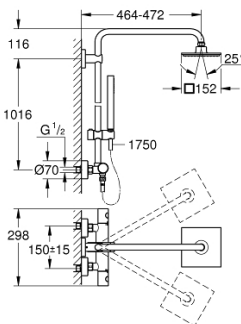

27 932 000 EUPHORIA SYSTEM 150 SISTEM DE DUȘ CU BATERIE CU TERMOSTAT CU MONTARE PE PERETE

DESCRIEREA PRODUSULUI

- Colour: cromat
- compus din:
  - braț de duș 450 mm orizontal rotativ
  - termostat aparent cu funcție Aquadimmer
  - permite selectarea între:
    - pulverizare de tip: Rain
    - duș fix Euphoria Cube 150 (27 705 000)
    - maximum flow rate (at 3 bar): 8 l/min
    - with ball joint, rotation angle $\pm 12^\circ$
    - pară de duș Euphoria Cube Stick (27 698)
    - maximum flow rate (at 3 bar): 12.5 l/min
    - ajustabil în înălțime cu element culisant
  - furtun de duș Silverflex 1.750 mm 1/2" x 1/2" (28 388 000)
  - maximum flow rate system (at 3 bar): 12.5 l/min
  - GROHE TurboStat cartuș compactcu termoelement din ceară
  - GROHE EcoJoy tehnologie pentru reducerea consumului de apă
  - GROHE SafeStop - oprire de siguranță la 38°C
  - limitare opțională de temperatură la 43°C GROHE SafeStop Plus inclusă
  - pulverizare perfectă cu tehnologia GROHE DreamSpray
  - suprafață GROHE LongLife
  - sistem anti-calcar GROHE SpeedClean
  - Inner WaterGuide pentru o durabilitate crescută în utilizare
  - funcția TwistStop pentru prevenirea răsucirii furtunului
  - compatibil cu boilere de la 18 kW/h
  - debit minim 5 l/min.
  - accesoriu opțional: etajeră GROHE EasyReach (26 362), comercializată separat