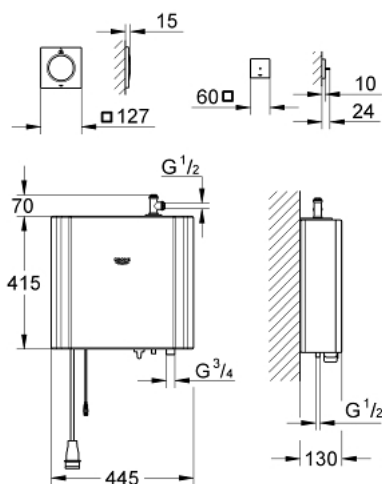

### DESCRIEREA PRODUSULUI

- Colour: cromat
- compus din:
  - generator de aburi
  - 415 x 445 x 130 mm
  - recomandat camerelor de aburi de până la 12,5 m<sup>3</sup>
  - tensiune de alimentare 400 V 3L+N+PE AC, 50 Hz
  - power 6.6 kW
  - alimentare apă ¾"
- Presiunea de lucru 1 - 5 bari (peste reductorul de presiune)
- golire automată
- evacuare apă ½"
- temperatura aburilor : max. 55° C
- evacuare aburi ½"
- tipul protecției IP 23
- certificat CE
- cu mufă de alimentare
- modul evacuare aburi cu spațiu pentru uleiuri aromatate
- 127 x 127 mm
- filet de legătură de 1/2"
- modul senzor temperatură
- 60 x 60 x 12 mm
- sistem anti-calcar GROHE SpeedClean
- suprafață GROHE LongLife
- A se folosi împreună cu setul de instalare încastrată (29 074 000), unitatea centrală F-digital Deluxe (26 374 000 sau 36 397 000), unitatea Bluetooth (36 371 000) și diverse conexiuni prin cablu – toate se comandă separat datorită instalării
- Pentru proiectare și informații despre produse, apelează la Serviciul Clienți GROHE din zona ta.