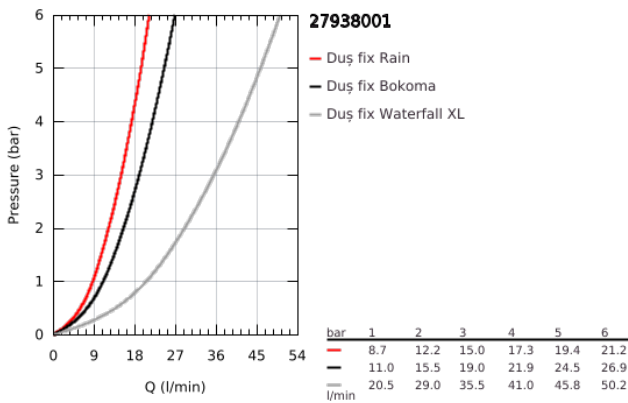

## 27 938 001 RAINSHOWER F-SERIES 15" DUȘ FIX 3 PULVERIZĂRI

### DESCRIEREA PRODUSULUI

- Colour: cromat
- tipuri de jet: Rain, Bokoma Spray, Waterfall și combinații
- 381 mm (lățime) x 60 mm (înălțime) x 677 mm (adâncime)
- material: metal
- pulverizare perfectă cu tehnologia GROHE DreamSpray
- suprafață GROHE LongLife
- GROHE XL Waterfall pulverizare cu efect de cascadă extra-largă
- sistem anti-calcar GROHE SpeedClean
- debit
- 1 x Pulverizare Rain 300 mm: aprox. 20 l/min
- 2 x XL Waterfall: 1 x Waterfall 20 l/min, 2 x Waterfall 32 l/min
- 4 x Pulverizare Bokoma cu unghi reglabil 20°: 20 l/min
- a se folosi împreună cu setul de instalare încastată (26 042 000) – se comercializează separat
- acest duș fix este controlat prin 4 racorduri