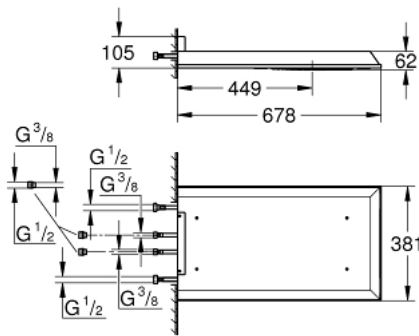

## 27 938 001 RAINSHOWER F-SERIES 15" DUȘ FIX 3 PULVERIZĂRI

### DESCRIEREA PRODUSULUI

- Colour: cromat
- tipuri de jet: Rain, Bokoma Spray, Waterfall și combinații
- 381 mm (lățime) x 60 mm (înălțime) x 677 mm (adâncime)
- material: metal
- pulverizare perfectă cu tehnologia GROHE DreamSpray
- suprafață GROHE LongLife
- GROHE XL Waterfall pulverizare cu efect de cascadă extra-largă
- sistem anti-calcar GROHE SpeedClean
- debit
- 1 x Pulverizare Rain 300 mm: aprox. 20 l/min
- 2 x XL Waterfall: 1 x Waterfall 20 l/min, 2 x Waterfall 32 l/min
- 4 x Pulverizare Bokoma cu unghi reglabil 20°: 20 l/min
- a se folosi împreună cu setul de instalare încastată (26 042 000) – se comercializează separat
- acest duș fix este controlat prin 4 racorduri

## 27 938 001 RAINSHOWER F-SERIES 15" DUȘ FIX 3 PULVERIZĂRI

**PIESE DE SCHIMB** , martie 2012 – now

1: Filtru impuritati (Spare part-nr. 48007000)

2: Filtru impuritati (Spare part-nr. 47135000)

3: Suprafață de pulverizare (Spare part-nr. 48348000)