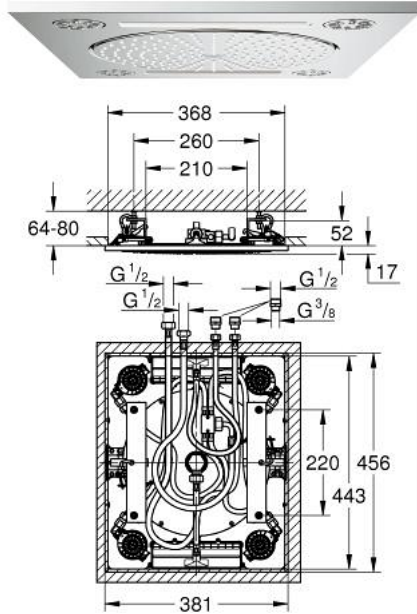

## 27 939 001 RAINSHOWER F-SERIES 15" DUȘ FIX CU MONTARE ÎN TAVAN, 3 PULVERIZĂRI

### DESCRIEREA PRODUSULUI

- Colour: cromat
- tipuri de jet: Rain, Bokoma Spray, Waterfall și combinații
- 381 mm (lățime) x 17 mm (înălțime) x 456 mm (adâncime)
- material: metal
- pulverizare perfectă cu tehnologia GROHE DreamSpray
- suprafață GROHE LongLife
- GROHE XL Waterfall pulverizare cu efect de cascadă extra-largă
- sistem anti-calcar GROHE SpeedClean
- debit
- 1 x Pulverizare Rain 300 mm: aprox. 20 l/min
- 2 x XL Waterfall: 1 x Waterfall 20 l/min, 2 x Waterfall 32 l/min
- 4 x Pulverizare Bokoma cu unghi reglabil 20°: 20 l/min
- acest duș fix este controlat prin 4 racorduri

## 27 939 001 RAINSHOWER F-SERIES 15" DUȘ FIX CU MONTARE ÎN TAVAN, 3 PULVERIZĂRI

**PIESE DE SCHIMB** , martie 2012 – now

1: Filtru impuritati (Spare part-nr. 48007000)

2: Filtru impuritati (Spare part-nr. 47135000)

3: Suprafață de pulverizare (Spare part-nr. 48348000)