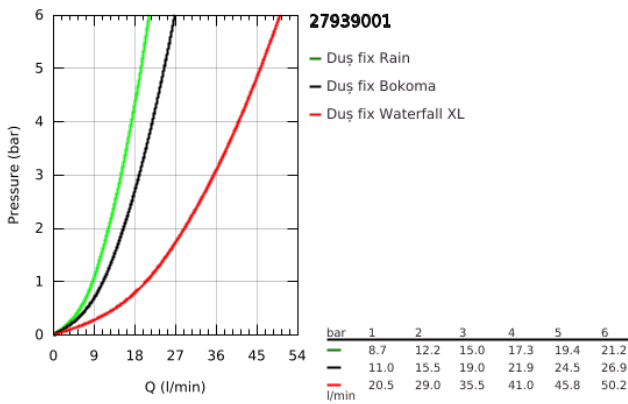

## 27 939 001 RAINSHOWER F-SERIES 15" DUȘ FIX CU MONTARE ÎN TAVAN, 3 PULVERIZĂRI

### DESCRIEREA PRODUSULUI

- Colour: cromat
- tipuri de jet: Rain, Bokoma Spray, Waterfall și combinații
- 381 mm (lățime) x 17 mm (înălțime) x 456 mm (adâncime)
- material: metal
- pulverizare perfectă cu tehnologia GROHE DreamSpray
- suprafață GROHE LongLife
- GROHE XL Waterfall pulverizare cu efect de cascadă extra-largă
- sistem anti-calcar GROHE SpeedClean
- debit
- 1 x Pulverizare Rain 300 mm: aprox. 20 l/min
- 2 x XL Waterfall: 1 x Waterfall 20 l/min, 2 x Waterfall 32 l/min
- 4 x Pulverizare Bokoma cu unghi reglabil 20°: 20 l/min
- acest duș fix este controlat prin 4 racorduri