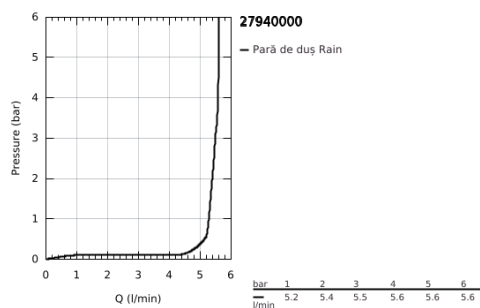

27 940 000 VITALIO START 100 PARĂ DE DUȘ CU 1 PULVERIZARE

DESCRIEREA PRODUSULUI

- Colour: cromat
- pulverizare de tip: Rain
- limitator de debit 5,7 l/min.
- pulverizare perfectă cu tehnologia GROHE DreamSpray
- suprafață GROHE LongLife
- sistem anti-calcar GROHE SpeedClean
- Inner WaterGuide pentru o durabilitate crescută în utilizare
- protecție de silicon Shockproof ce previne deteriorarea cauzată de căderea dușului
- compatibil cu boilere
- sistem universal de montare compatibil cu furtunurile de duș standard
- presiunea minimă recomandată 1.0 bar
- ambalaj în 5 culori