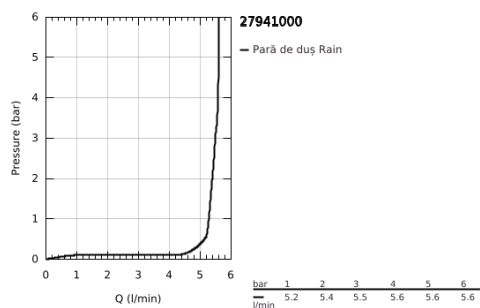

27 941 000 VITALIO START 100 PARĂ DE DUȘ CU 1 PULVERIZARE

DESCRIEREA PRODUSULUI

- Colour: cromat
- pulverizare de tip: Rain
- limitator de debit 5,7 l/min.
- pulverizare perfectă cu tehnologia GROHE DreamSpray
- suprafață GROHE LongLife
- sistem anti-calcar GROHE SpeedClean
- Inner WaterGuide pentru o durabilitate crescută în utilizare
- protecție de silicon Shockproof ce previne deteriorarea cauzată de căderea dușului
- compatibil cu boilere
- sistem universal de montare compatibil cu furtunurile de duș standard
- presiunea minimă recomandată 1.0 bar
- 5 colour packaging with product window
- pulverizare de tip: Rain