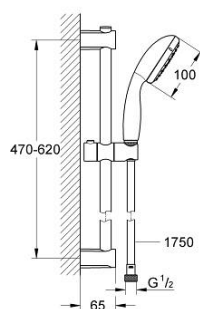

27 942 000 VITALIO START 100 SET DE DUȘ CU 1 PULVERIZARE, CU BARĂ

DESCRIEREA PRODUSULUI

- Colour: cromat
- compus din:
 - hand shower Vitalio Start 100 1 spray (27 940)
 - bară de duș Vitalio Universal 600 mm (27 724)
 - furtun de duș VitalioFlex Trend 1750 mm 1/2" x 1/2" (28 742)
- limitator de debit 5,7 l/min.
- pulverizare perfectă cu tehnologia GROHE DreamSpray
- suprafață GROHE LongLife
- Flexible Installation - 1 adjustable bracket for existing drill holes
- sistem anti-calcar GROHE SpeedClean
- Inner WaterGuide pentru o durabilitate crescută în utilizare
- protecție de silicon Shockproof ce previne deteriorarea cauzată de căderea dușului
- compatibil cu boilere
- presiunea minimă recomandată 1.0 bar
- suitable for screwing (including screws and dowels) or gluing (GROHE QuickGlue S2 41 245 000 sold separately)
- holding force: max. 20 kg
- the specified holding capacity is valid for static (slowly applied) load and intended use only
- ambalaj în 5 culori

27 942 000 VITALIO START 100 SET DE DUȘ CU 1 PULVERIZARE, CU BARĂ

PIESE DE SCHIMB , aprilie 2012 – now

1: Suport pentru bară de duș (Spare part-nr. 48095000)

2: Piesă glisantă (Spare part-nr. 12140000)

3: Suport pentru bară de duș (Spare part-nr. 48097000)