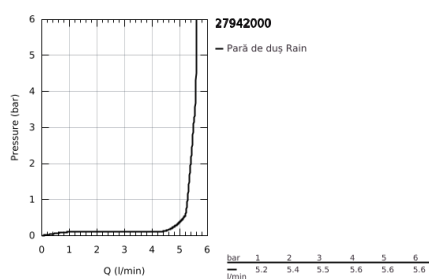

27 942 000 VITALIO START 100 SET DE DUȘ CU 1 PULVERIZARE, CU BARĂ

DESCRIEREA PRODUSULUI

- Colour: cromat
- compus din:
 - hand shower Vitalio Start 100 1 spray (27 940)
 - bară de duș Vitalio Universal 600 mm (27 724)
 - furtun de duș VitalioFlex Trend 1750 mm 1/2" x 1/2" (28 742)
- limitator de debit 5,7 l/min.
- pulverizare perfectă cu tehnologia GROHE DreamSpray
- suprafață GROHE LongLife
- Flexible Installation - 1 adjustable bracket for existing drill holes
- sistem anti-calcar GROHE SpeedClean
- Inner WaterGuide pentru o durabilitate crescută în utilizare
- protecție de silicon Shockproof ce previne deteriorarea cauzată de căderea dușului
- compatibil cu boilere
- presiunea minimă recomandată 1.0 bar
- suitable for screwing (including screws and dowels) or gluing (GROHE QuickGlue S2 41 245 000 sold separately)
- holding force: max. 20 kg
- the specified holding capacity is valid for static (slowly applied) load and intended use only
- ambalaj în 5 culori