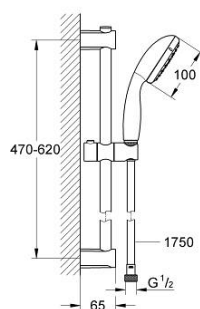

### DESCRIEREA PRODUSULUI

- Colour: cromat
- compus din:
  - Vitalio Start hand shower (27 941 000)
  - bară de duș Vitalio Universal 600 mm (27 724)
  - VitalioFlex Trend shower hose 1750 mm (28 742)
- limitator de debit 5,7 l/min.
- pulverizare perfectă cu tehnologia GROHE DreamSpray
- suprafață GROHE LongLife
- Flexible Installation - 1 adjustable bracket for existing drill holes
- sistem anti-calcar GROHE SpeedClean
- Inner WaterGuide pentru o durabilitate crescută în utilizare
- protecție de silicon Shockproof ce previne deteriorarea cauzată de căderea dușului
- suitable for screwing (including screws and dowels) or gluing (GROHE QuickGlue S2 41 245 000 sold separately)
- holding force: max. 20 kg
- the specified holding capacity is valid for static (slowly applied) load and intended use only
- compatibil cu boilere
- presiunea minimă recomandată 1.0 bar
- 5 colour packaging with product window

## 27 943 000 VITALIO START 100 SET DE DUȘ CU 1 PULVERIZARE, CU BARĂ

**PIESE DE SCHIMB** , aprilie 2012 – now

1: Suport pentru bară de duș (Spare part-nr. 48095000)

2: Piesă glisantă (Spare part-nr. 12140000)