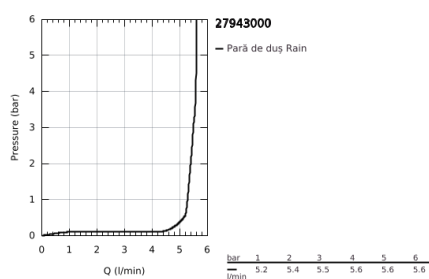

## 27 943 000 VITALIO START 100 SET DE DUȘ CU 1 PULVERIZARE, CU BARĂ

### DESCRIEREA PRODUSULUI

- Colour: cromat
- compus din:
  - Vitalio Start hand shower (27 941 000)
  - bară de duș Vitalio Universal 600 mm (27 724)
  - VitalioFlex Trend shower hose 1750 mm (28 742)
- limitator de debit 5,7 l/min.
- pulverizare perfectă cu tehnologia GROHE DreamSpray
- suprafață GROHE LongLife
- Flexible Installation - 1 adjustable bracket for existing drill holes
- sistem anti-calcar GROHE SpeedClean
- Inner WaterGuide pentru o durabilitate crescută în utilizare
- protecție de silicon Shockproof ce previne deteriorarea cauzată de căderea dușului
- suitable for screwing (including screws and dowels) or gluing (GROHE QuickGlue S2 41 245 000 sold separately)
- holding force: max. 20 kg
- the specified holding capacity is valid for static (slowly applied) load and intended use only
- compatibil cu boilere
- presiunea minimă recomandată 1.0 bar
- 5 colour packaging with product window