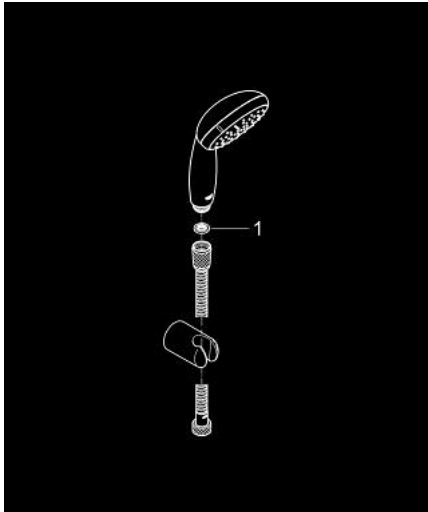

## 27 944 000 VITALIO START 100 SET DUȘ CU 1 PULVERIZARE, CU SUPORT DE PERETE

### DESCRIEREA PRODUSULUI

- Colour: cromat
- compus din:
  - hand shower Vitalio Start 100 (27 940)
  - Vitalio Universal wall shower holder, non-adjustable (27 958)
  - furtun de duș VitalioFlex Trend 1750 mm 1/2" x 1/2" (28 742)
- limitator de debit 5,7 l/min.
- pulverizare perfectă cu tehnologia GROHE DreamSpray
- suprafață GROHE LongLife
- sistem anti-calcar GROHE SpeedClean
- Inner WaterGuide pentru o durabilitate crescută în utilizare
- protecție de silicon Shockproof ce previne deteriorarea cauzată de căderea dușului
- suitable for screwing (including screws and dowels) or gluing (GROHE QuickGlue S1 41 246 000 sold separately)
- holding force: max. 20 kg
- the specified holding capacity is valid for static (slowly applied) load and intended use only
- compatibil cu boilere
- presiunea minimă recomandată 1.0 bar

27 944 000 **VITALIO START 100 SET DUȘ CU 1 PULVERIZARE, CU SUPORT DE PERETE**

**PIESE DE SCHIMB** , aprilie 2012 – now

1: Filtru impuritati (Spare part-nr. 0700200M)