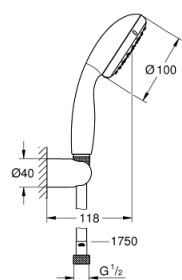

### DESCRIEREA PRODUSULUI

- Colour: cromat
- compus din:
  - hand shower Vitalio Start 100 (27 940)
  - Vitalio Universal wall shower holder, non-adjustable (27 958)
  - furtun de duș VitalioFlex Trend 1750 mm 1/2" x 1/2" (28 742)
- limitator de debit 5,7 l/min.
- pulverizare perfectă cu tehnologia GROHE DreamSpray
- suprafață GROHE LongLife
- sistem anti-calcar GROHE SpeedClean
- Inner WaterGuide pentru o durabilitate crescută în utilizare
- protecție de silicon Shockproof ce previne deteriorarea cauzată de căderea dușului
- suitable for screwing (including screws and dowels) or gluing (GROHE QuickGlue S1 41 246 000 sold separately)
- holding force: max. 20 kg
- the specified holding capacity is valid for static (slowly applied) load and intended use only
- compatibil cu boilere
- presiunea minimă recomandată 1.0 bar