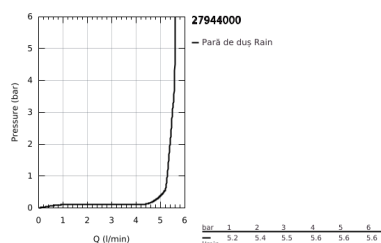

### DESCRIEREA PRODUSULUI

- Colour: cromat
- compus din:
  - hand shower Vitalio Start 100 (27 940)
  - Vitalio Universal wall shower holder, non-adjustable (27 958)
  - furtun de duș VitalioFlex Trend 1750 mm 1/2" x 1/2" (28 742)
- limitator de debit 5,7 l/min.
- pulverizare perfectă cu tehnologia GROHE DreamSpray
- suprafață GROHE LongLife
- sistem anti-calcar GROHE SpeedClean
- Inner WaterGuide pentru o durabilitate crescută în utilizare
- protecție de silicon Shockproof ce previne deteriorarea cauzată de căderea dușului
- suitable for screwing (including screws and dowels) or gluing (GROHE QuickGlue S1 41 246 000 sold separately)
- holding force: max. 20 kg
- the specified holding capacity is valid for static (slowly applied) load and intended use only
- compatibil cu boilere
- presiunea minimă recomandată 1.0 bar