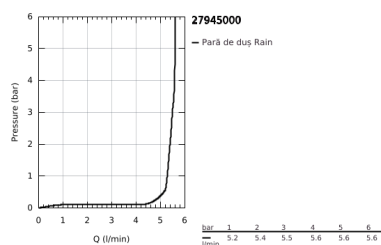

27 945 000 VITALIO START 100 SET DUȘ CU 1 PULVERIZARE, CU SUPORT DE PERETE

DESCRIEREA PRODUSULUI

- Colour: cromat
- compus din:
 - hand shower Vitalio Start 100 (27 940)
 - Vitalio Universal wall shower holder, non-adjustable (27 958)
 - furtun de duș VitalioFlex Trend 1750 mm 1/2" x 1/2" (28 742)
- limitator de debit 5,7 l/min.
- pulverizare perfectă cu tehnologia GROHE DreamSpray
- suprafață GROHE LongLife
- sistem anti-calcar GROHE SpeedClean
- Inner WaterGuide pentru o durabilitate crescută în utilizare
- protecție de silicon Shockproof ce previne deteriorarea cauzată de căderea dușului
- suitable for screwing (including screws and dowels) or gluing (GROHE QuickGlue S1 41 246 000 sold separately)
- holding force: max. 20 kg
- the specified holding capacity is valid for static (slowly applied) load and intended use only
- compatibil cu boilere
- presiunea minimă recomandată 1.0 bar
- 5 colour packaging with product window