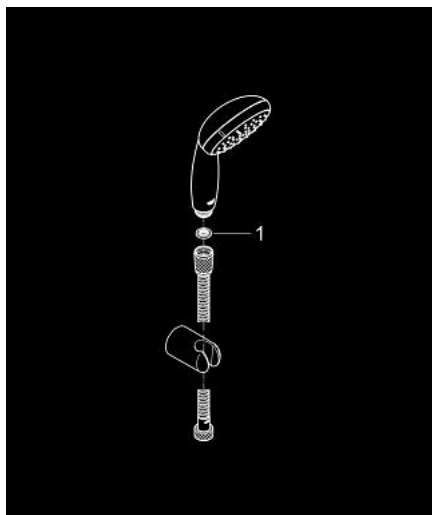

27 945 000 VITALIO START 100 SET DUȘ CU 1 PULVERIZARE, CU SUPORT DE PERETE

DESCRIEREA PRODUSULUI

- Colour: cromat
- compus din:
 - hand shower Vitalio Start 100 (27 940)
 - Vitalio Universal wall shower holder, non-adjustable (27 958)
 - furtun de duș VitalioFlex Trend 1750 mm 1/2" x 1/2" (28 742)
- limitator de debit 5,7 l/min.
- pulverizare perfectă cu tehnologia GROHE DreamSpray
- suprafață GROHE LongLife
- sistem anti-calcar GROHE SpeedClean
- Inner WaterGuide pentru o durabilitate crescută în utilizare
- protecție de silicon Shockproof ce previne deteriorarea cauzată de căderea dușului
- suitable for screwing (including screws and dowels) or gluing (GROHE QuickGlue S1 41 246 000 sold separately)
- holding force: max. 20 kg
- the specified holding capacity is valid for static (slowly applied) load and intended use only
- compatibil cu boilere
- presiunea minimă recomandată 1.0 bar
- 5 colour packaging with product window

27 945 000 **VITALIO START 100 SET DUȘ CU 1 PULVERIZARE, CU SUPORT DE PERETE**

PIESE DE SCHIMB , aprilie 2012 – now

1: Filtru impuritati (Spare part-nr. 0700200M)