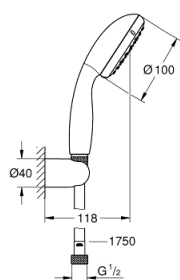

27 945 000 VITALIO START 100 SET DUȘ CU 1 PULVERIZARE, CU SUPORT DE PERETE

DESCRIEREA PRODUSULUI

- Colour: cromat
- compus din:
 - hand shower Vitalio Start 100 (27 940)
 - Vitalio Universal wall shower holder, non-adjustable (27 958)
 - furtun de duș VitalioFlex Trend 1750 mm 1/2" x 1/2" (28 742)
- limitator de debit 5,7 l/min.
- pulverizare perfectă cu tehnologia GROHE DreamSpray
- suprafață GROHE LongLife
- sistem anti-calcar GROHE SpeedClean
- Inner WaterGuide pentru o durabilitate crescută în utilizare
- protecție de silicon Shockproof ce previne deteriorarea cauzată de căderea dușului
- suitable for screwing (including screws and dowels) or gluing (GROHE QuickGlue S1 41 246 000 sold separately)
- holding force: max. 20 kg
- the specified holding capacity is valid for static (slowly applied) load and intended use only
- compatibil cu boilere
- presiunea minimă recomandată 1.0 bar
- 5 colour packaging with product window

27 945 000 **VITALIO START 100 SET DUȘ CU 1 PULVERIZARE, CU SUPORT DE PERETE**

PIESE DE SCHIMB , aprilie 2012 – now

1: Filtru impuritati (Spare part-nr. 0700200M)