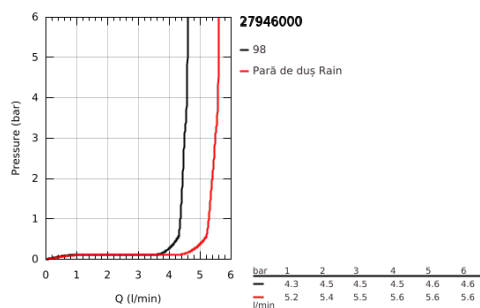

27 946 000 VITALIO START 100 PARĂ DE DUȘ CU 2 PULVERIZĂRI

DESCRIEREA PRODUSULUI

- Colour: cromat
- tipuri de jet: Rain, Jet
- limitator de debit 5,7 l/min.
- pulverizare perfectă cu tehnologia GROHE DreamSpray
- suprafață GROHE LongLife
- sistem anti-calcar GROHE SpeedClean
- Inner WaterGuide pentru o durabilitate crescută în utilizare
- protecție de silicon Shockproof ce previne deteriorarea cauzată de căderea dușului
- sistem universal de montare compatibil cu furtunurile de duș standard
- presiunea minimă recomandată 1.0 bar
- ambalaj în 5 culori