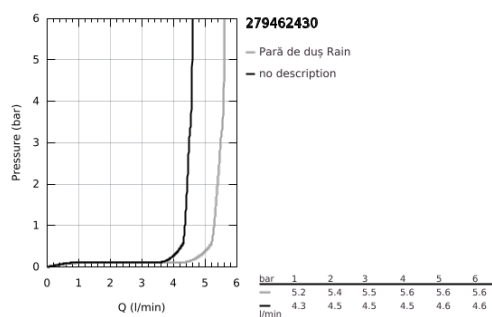

27 946 243 0 VITALIO START 100 PARĂ DE DUȘ CU 2 PULVERIZĂRI

DESCRIEREA PRODUSULUI

- Colour: matte black
- tipuri de jet: Rain, Jet
- limitator de debit 5,7 l/min.
- pulverizare perfectă cu tehnologia GROHE DreamSpray
- sistem anti-calcar GROHE SpeedClean
- Inner WaterGuide pentru o durabilitate crescută în utilizare
- protecție de silicon Shockproof ce previne deteriorarea cauzată de căderea dușului
- sistem universal de montare compatibil cu furtunurile de duș standard
- presiunea minimă recomandată 1.0 bar
- ambalaj în 5 culori