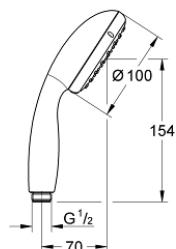

27 946 243 0 VITALIO START 100 PARĂ DE DUȘ CU 2 PULVERIZĂRI

DESCRIEREA PRODUSULUI

- Colour: matte black
- tipuri de jet: Rain, Jet
- limitator de debit 5,7 l/min.
- pulverizare perfectă cu tehnologia GROHE DreamSpray
- sistem anti-calcar GROHE SpeedClean
- Inner WaterGuide pentru o durabilitate crescută în utilizare
- protecție de silicon Shockproof ce previne deteriorarea cauzată de căderea dușului
- sistem universal de montare compatibil cu furtunurile de duș standard
- presiunea minimă recomandată 1.0 bar
- ambalaj în 5 culori

27 946 243 0 VITALIO START 100 PARĂ DE DUȘ CU 2 PULVERIZĂRI

PIESE DE SCHIMB , martie 2022 – now

1: Filtru impuritati (Spare part-nr. 0700200M)