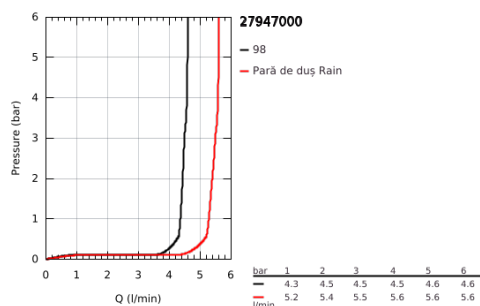

## 27 947 000 VITALIO START 100 PARĂ DE DUȘ CU 2 PULVERIZĂRI

### DESCRIEREA PRODUSULUI

- Colour: cromat
- limitator de debit 5,7 l/min.
- GROHE EcoJoy tehnologie pentru reducerea consumului de apă
- pulverizare perfectă cu tehnologia GROHE DreamSpray
- suprafață GROHE LongLife
- sistem anti-calcar GROHE SpeedClean
- Inner WaterGuide pentru o durabilitate crescută în utilizare
- protecție de silicon Shockproof ce previne deteriorarea cauzată de căderea dușului
- pentru presiune scazuta
- sistem universal de montare compatibil cu furtunurile de duș standard
- presiunea minimă recomandată 1.0 bar
- 5 colour packaging with product window