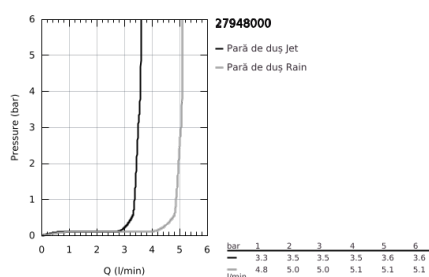

27 948 000 VITALIO START 100 SET DUȘ CU 2 PULVERIZĂRI, CU BARĂ

DESCRIEREA PRODUSULUI

- Colour: cromat
- compus din:
 - Vitalio Start 110 hand shower 2 sprays (27 946)
 - bară de duș Vitalio Universal 600 mm (27 724)
 - furtun de duș VitalioFlex Trend 1750 mm 1/2" x 1/2" (28 742)
- limitator de debit 5,7 l/min.
- pulverizare perfectă cu tehnologia GROHE DreamSpray
- suprafață GROHE LongLife
- Flexible Installation - 1 adjustable bracket for existing drill holes
- sistem anti-calcar GROHE SpeedClean
- Inner WaterGuide pentru o durabilitate crescută în utilizare
- protecție de silicon Shockproof ce previne deteriorarea cauzată de căderea dușului
- suitable for screwing (including screws and dowels) or gluing (GROHE QuickGlue S2 41 245 000 sold separately)
- the specified holding capacity is valid for static (slowly applied) load and intended use only
- holding force: max. 20 kg
- compatibil cu boilere
- presiunea minimă recomandată 1.0 bar
- ambalaj în 5 culori