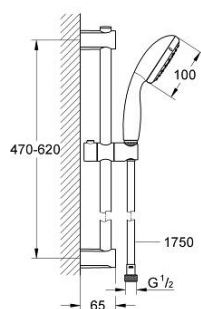

27 948 000 VITALIO START 100 SET DUȘ CU 2 PULVERIZĂRI, CU BARĂ

DESCRIEREA PRODUSULUI

- Colour: cromat
- compus din:
 - Vitalio Start 110 hand shower 2 sprays (27 946)
 - bară de duș Vitalio Universal 600 mm (27 724)
 - furtun de duș VitalioFlex Trend 1750 mm 1/2" x 1/2" (28 742)
- limitator de debit 5,7 l/min.
- pulverizare perfectă cu tehnologia GROHE DreamSpray
- suprafață GROHE LongLife
- Flexible Installation - 1 adjustable bracket for existing drill holes
- sistem anti-calcar GROHE SpeedClean
- Inner WaterGuide pentru o durabilitate crescută în utilizare
- protecție de silicon Shockproof ce previne deteriorarea cauzată de căderea dușului
- suitable for screwing (including screws and dowels) or gluing (GROHE QuickGlue S2 41 245 000 sold separately)
- the specified holding capacity is valid for static (slowly applied) load and intended use only
- holding force: max. 20 kg
- compatibil cu boilere
- presiunea minimă recomandată 1.0 bar
- ambalaj în 5 culori

27 948 000 VITALIO START 100 SET DUȘ CU 2 PULVERIZĂRI, CU BARĂ

PIESE DE SCHIMB , martie 2012 – now

1: Suport pentru bară de duș (Spare part-nr. 48095000)

2: Piesă glisantă (Spare part-nr. 12140000)

3: Suport pentru bară de duș (Spare part-nr. 48097000)