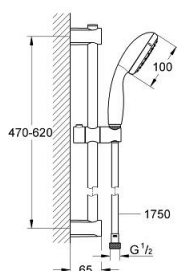

27 948 243 0 VITALIO START 100 SET DUȘ CU 2 PULVERIZĂRI, CU BARĂ

DESCRIEREA PRODUSULUI

- Colour: matte black
- compus din:
 - Vitalio Start 110 hand shower 2 sprays (27 946)
 - bară de duș Vitalio Universal 600 mm (27 724)
 - furtun de duș VitalioFlex Trend 1750 mm 1/2" x 1/2" (28 742)
- limitator de debit 5,7 l/min.
- pulverizare perfectă cu tehnologia GROHE DreamSpray
- Flexible Installation - 1 adjustable bracket for existing drill holes
- sistem anti-calcar GROHE SpeedClean
- Inner WaterGuide pentru o durabilitate crescută în utilizare
- protecție de silicon Shockproof ce previne deteriorarea cauzată de căderea dușului
- suitable for screwing (including screws and dowels) or gluing (GROHE QuickGlue S2 41 245 000 sold separately)
- holding force: max. 20 kg
- the specified holding capacity is valid for static (slowly applied) load and intended use only
- compatibil cu boilere
- presiunea minimă recomandată 1.0 bar
- ambalaj în 5 culori

27 948 243 0 VITALIO START 100 SET DUȘ CU 2 PULVERIZĂRI, CU BARĂ

PIESE DE SCHIMB , martie 2022 – now

1: shower rail holder (Spare part-nr. 480952430)

2: Piesă glisantă (Spare part-nr. 121402430)

3: shower rail holder (Spare part-nr. 480972430)