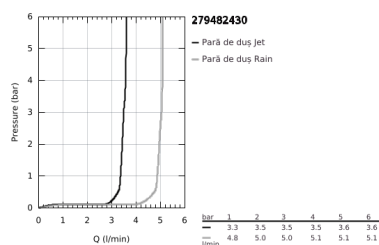

27 948 243 0 VITALIO START 100 SET DUȘ CU 2 PULVERIZĂRI, CU BARĂ

DESCRIEREA PRODUSULUI

- Colour: matte black
- compus din:
 - Vitalio Start 110 hand shower 2 sprays (27 946)
 - bară de duș Vitalio Universal 600 mm (27 724)
 - furtun de duș VitalioFlex Trend 1750 mm 1/2" x 1/2" (28 742)
- limitator de debit 5,7 l/min.
- pulverizare perfectă cu tehnologia GROHE DreamSpray
- Flexible Installation - 1 adjustable bracket for existing drill holes
- sistem anti-calcar GROHE SpeedClean
- Inner WaterGuide pentru o durabilitate crescută în utilizare
- protecție de silicon Shockproof ce previne deteriorarea cauzată de căderea dușului
- suitable for screwing (including screws and dowels) or gluing (GROHE QuickGlue S2 41 245 000 sold separately)
- holding force: max. 20 kg
- the specified holding capacity is valid for static (slowly applied) load and intended use only
- compatibil cu boilere
- presiunea minimă recomandată 1.0 bar
- ambalaj în 5 culori