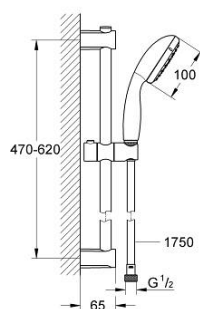

27 949 000 VITALIO START 100 SET DUȘ CU 2 PULVERIZĂRI, CU BARĂ

DESCRIEREA PRODUSULUI

- Colour: cromat
- compus din:
 - Vitalio Start hand shower (27 947 000)
 - bară de duș Vitalio Universal 600 mm (27 724)
 - VitalioFlex Trend shower hose 1750 mm (28 742)
- limitator de debit 5,7 l/min.
- pulverizare perfectă cu tehnologia GROHE DreamSpray
- suprafață GROHE LongLife
- Flexible Installation - 1 adjustable bracket for existing drill holes
- sistem anti-calcar GROHE SpeedClean
- Inner WaterGuide pentru o durabilitate crescută în utilizare
- protecție de silicon Shockproof ce previne deteriorarea cauzată de căderea dușului
- suitable for screwing (including screws and dowels) or gluing (GROHE QuickGlue S2 41 245 000 sold separately)
- holding force: max. 20 kg
- the specified holding capacity is valid for static (slowly applied) load and intended use only
- compatibil cu boilere
- presiunea minimă recomandată 1.0 bar
- 5 colour packaging with product window

27 949 000 VITALIO START 100 SET DUȘ CU 2 PULVERIZĂRI, CU BARĂ

PIESE DE SCHIMB , martie 2012 – now

1: Suport pentru bară de duș (Spare part-nr. 48095000)

2: Piesă glisantă (Spare part-nr. 12140000)

3: Suport pentru bară de duș (Spare part-nr. 48097000)