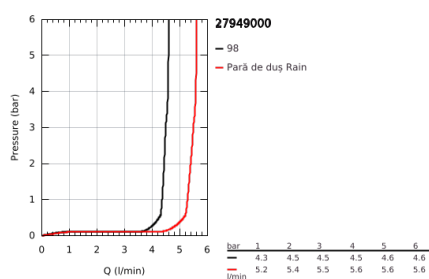

27 949 000 VITALIO START 100 SET DUȘ CU 2 PULVERIZĂRI, CU BARĂ

DESCRIEREA PRODUSULUI

- Colour: cromat
- compus din:
 - Vitalio Start hand shower (27 947 000)
 - bară de duș Vitalio Universal 600 mm (27 724)
 - VitalioFlex Trend shower hose 1750 mm (28 742)
- limitator de debit 5,7 l/min.
- pulverizare perfectă cu tehnologia GROHE DreamSpray
- suprafață GROHE LongLife
- Flexible Installation - 1 adjustable bracket for existing drill holes
- sistem anti-calcar GROHE SpeedClean
- Inner WaterGuide pentru o durabilitate crescută în utilizare
- protecție de silicon Shockproof ce previne deteriorarea cauzată de căderea dușului
- suitable for screwing (including screws and dowels) or gluing (GROHE QuickGlue S2 41 245 000 sold separately)
- holding force: max. 20 kg
- the specified holding capacity is valid for static (slowly applied) load and intended use only
- compatibil cu boilere
- presiunea minimă recomandată 1.0 bar
- 5 colour packaging with product window