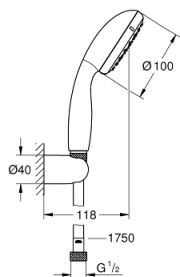

27 950 000 VITALIO START 100 SET CU SUPTOR DE PRINDERE DE PERETE, 2 PULVERIZĂRI

DESCRIEREA PRODUSULUI

- Colour: cromat
- compus din:
- Vitalio Start 100 hand shower (27 946)
- Vitalio Universal wall shower holder, non-adjustable (27 958)
- furtun de duș VitalioFlex Trend 1750 mm 1/2" x 1/2" (28 742)
- limitator de debit 5,7 l/min.
- pulverizare perfectă cu tehnologia GROHE DreamSpray
- suprafață GROHE LongLife
- sistem anti-calcar GROHE SpeedClean
- Inner WaterGuide pentru o durabilitate crescută în utilizare
- protecție de silicon Shockproof ce previne deteriorarea cauzată de căderea dușului
- suitable for screwing (including screws and dowels) or gluing (GROHE QuickGlue S1 41 246 000 sold separately)
- holding force: max. 20 kg
- the specified holding capacity is valid for static (slowly applied) load and intended use only
- compatibil cu boilere
- presiunea minimă recomandată 1.0 bar
- ambalaj în 5 culori

27 950 000 **VITALIO START 100 SET CU SUPORT DE PRINDERE DE PERETE, 2
PULVERIZĂRI**

PIESE DE SCHIMB , martie 2012 – now

1: Filtru impuritati (Spare part-nr. 0700200M)