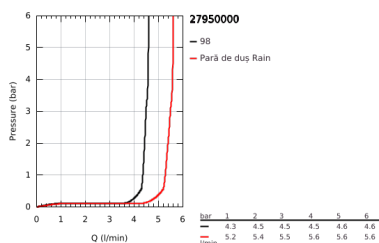

27 950 000 VITALIO START 100 SET CU SUPTOR DE PRINDERE DE PERETE, 2 PULVERIZĂRI

DESCRIEREA PRODUSULUI

- Colour: cromat
- compus din:
- Vitalio Start 100 hand shower (27 946)
- Vitalio Universal wall shower holder, non-adjustable (27 958)
- furtun de duș VitalioFlex Trend 1750 mm 1/2" x 1/2" (28 742)
- limitator de debit 5,7 l/min.
- pulverizare perfectă cu tehnologia GROHE DreamSpray
- suprafață GROHE LongLife
- sistem anti-calcar GROHE SpeedClean
- Inner WaterGuide pentru o durabilitate crescută în utilizare
- protecție de silicon Shockproof ce previne deteriorarea cauzată de căderea dușului
- suitable for screwing (including screws and dowels) or gluing (GROHE QuickGlue S1 41 246 000 sold separately)
- holding force: max. 20 kg
- the specified holding capacity is valid for static (slowly applied) load and intended use only
- compatibil cu boilere
- presiunea minimă recomandată 1.0 bar
- ambalaj în 5 culori