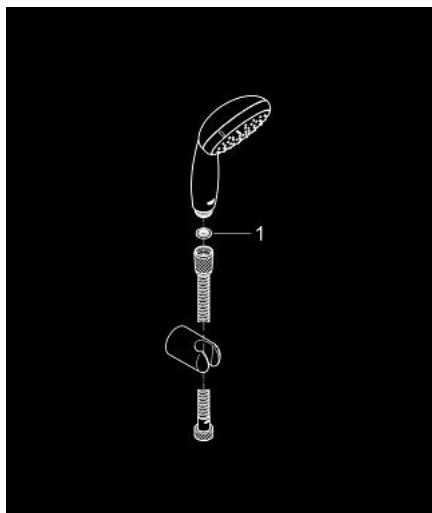

27 950 000 VITALIO START 100 SET CU SUPTOR DE PRINDERE DE PERETE, 2 PULVERIZĂRI

DESCRIEREA PRODUSULUI

- Colour: cromat
- compus din:
- Vitalio Start 100 hand shower (27 946)
- Vitalio Universal wall shower holder, non-adjustable (27 958)
- furtun de duș VitalioFlex Trend 1750 mm 1/2" x 1/2" (28 742)
- limitator de debit 5,7 l/min.
- pulverizare perfectă cu tehnologia GROHE DreamSpray
- suprafață GROHE LongLife
- sistem anti-calcar GROHE SpeedClean
- Inner WaterGuide pentru o durabilitate crescută în utilizare
- protecție de silicon Shockproof ce previne deteriorarea cauzată de căderea dușului
- suitable for screwing (including screws and dowels) or gluing (GROHE QuickGlue S1 41 246 000 sold separately)
- holding force: max. 20 kg
- the specified holding capacity is valid for static (slowly applied) load and intended use only
- compatibil cu boilere
- presiunea minimă recomandată 1.0 bar
- ambalaj în 5 culori

27 950 000 **VITALIO START 100 SET CU SUPORT DE PRINDERE DE PERETE, 2
PULVERIZĂRI**

PIESE DE SCHIMB , martie 2012 – now

1: Filtru impuritati (Spare part-nr. 0700200M)