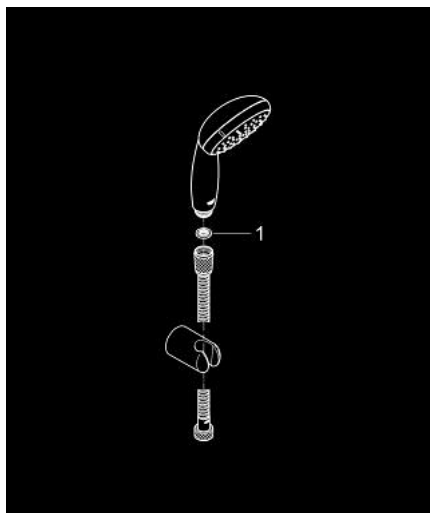

27 951 000 VITALIO START 100 SET CU SUPTOR DE PRINDERE DE PERETE, 2 PULVERIZĂRI

DESCRIEREA PRODUSULUI

- Colour: cromat
- compus din:
- Vitalio Start 100 hand shower (27 946)
- Vitalio Universal wall shower holder, non-adjustable (27 958)
- furtun de duș VitalioFlex Trend 1750 mm 1/2" x 1/2" (28 742)
- limitator de debit 5,7 l/min.
- pulverizare perfectă cu tehnologia GROHE DreamSpray
- suprafață GROHE LongLife
- sistem anti-calcar GROHE SpeedClean
- Inner WaterGuide pentru o durabilitate crescută în utilizare
- protecție de silicon Shockproof ce previne deteriorarea cauzată de căderea dușului
- suitable for screwing (including screws and dowels) or gluing (GROHE QuickGlue S1 41 246 000 sold separately)
- holding force: max. 20 kg
- the specified holding capacity is valid for static (slowly applied) load and intended use only
- compatibil cu boilere
- presiunea minimă recomandată 1.0 bar
- 5 colour packaging with product window

27 951 000 **VITALIO START 100 SET CU SUPORT DE PRINDERE DE PERETE, 2
PULVERIZĂRI**

PIESE DE SCHIMB , martie 2012 – now

1: Filtru impuritati (Spare part-nr. 0700200M)