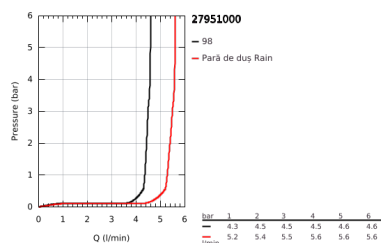

27 951 000 VITALIO START 100 SET CU SUPTOR DE PRINDERE DE PERETE, 2 PULVERIZĂRI

DESCRIEREA PRODUSULUI

- Colour: cromat
- compus din:
- Vitalio Start 100 hand shower (27 946)
- Vitalio Universal wall shower holder, non-adjustable (27 958)
- furtun de duș VitalioFlex Trend 1750 mm 1/2" x 1/2" (28 742)
- limitator de debit 5,7 l/min.
- pulverizare perfectă cu tehnologia GROHE DreamSpray
- suprafață GROHE LongLife
- sistem anti-calcar GROHE SpeedClean
- Inner WaterGuide pentru o durabilitate crescută în utilizare
- protecție de silicon Shockproof ce previne deteriorarea cauzată de căderea dușului
- suitable for screwing (including screws and dowels) or gluing (GROHE QuickGlue S1 41 246 000 sold separately)
- holding force: max. 20 kg
- the specified holding capacity is valid for static (slowly applied) load and intended use only
- compatibil cu boilere
- presiunea minimă recomandată 1.0 bar
- 5 colour packaging with product window