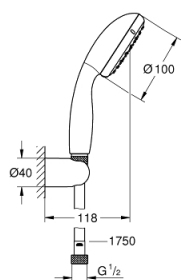

27 951 000 VITALIO START 100 SET CU SUPTOR DE PRINDERE DE PERETE, 2 PULVERIZĂRI

DESCRIEREA PRODUSULUI

- Colour: cromat
- compus din:
- Vitalio Start 100 hand shower (27 946)
- Vitalio Universal wall shower holder, non-adjustable (27 958)
- furtun de duș VitalioFlex Trend 1750 mm 1/2" x 1/2" (28 742)
- limitator de debit 5,7 l/min.
- pulverizare perfectă cu tehnologia GROHE DreamSpray
- suprafață GROHE LongLife
- sistem anti-calcar GROHE SpeedClean
- Inner WaterGuide pentru o durabilitate crescută în utilizare
- protecție de silicon Shockproof ce previne deteriorarea cauzată de căderea dușului
- suitable for screwing (including screws and dowels) or gluing (GROHE QuickGlue S1 41 246 000 sold separately)
- holding force: max. 20 kg
- the specified holding capacity is valid for static (slowly applied) load and intended use only
- compatibil cu boilere
- presiunea minimă recomandată 1.0 bar
- 5 colour packaging with product window

27 951 000 **VITALIO START 100 SET CU SUPORT DE PRINDERE DE PERETE, 2
PULVERIZĂRI**

PIESE DE SCHIMB , martie 2012 – now

1: Filtru impuritati (Spare part-nr. 0700200M)