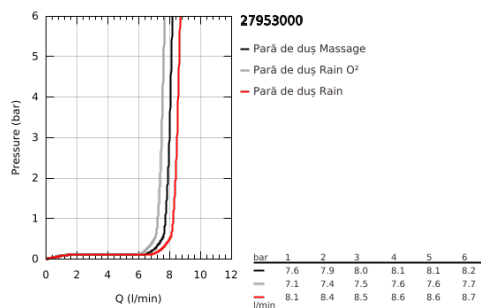

## 27 953 000 VITALIO START 100 PARĂ DE DUȘ CU 3 PULVERIZĂRI

### DESCRIEREA PRODUSULUI

- Colour: cromat
- tipuri de jet: GROHE Rain O<sup>2</sup>, Rain, Massage
- limitator de debit la 9,5 l/min
- pulverizare perfectă cu tehnologia GROHE DreamSpray
- suprafață GROHE LongLife
- sistem anti-calcar GROHE SpeedClean
- Inner WaterGuide pentru o durabilitate crescută în utilizare
- protecție de silicon Shockproof ce previne deteriorarea cauzată de căderea dușului
- compatibil cu boilere
- sistem universal de montare compatibil cu furtunurile de duș standard
- 5 colour packaging with product window