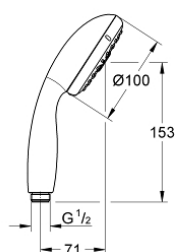

### DESCRIEREA PRODUSULUI

- Colour: cromat
- tipuri de jet: GROHE Rain O<sup>2</sup>, Rain, Massage
- limitator de debit la 9,5 l/min
- pulverizare perfectă cu tehnologia GROHE DreamSpray
- suprafață GROHE LongLife
- sistem anti-calcar GROHE SpeedClean
- Inner WaterGuide pentru o durabilitate crescută în utilizare
- protecție de silicon Shockproof ce previne deteriorarea cauzată de căderea dușului
- compatibil cu boilere
- sistem universal de montare compatibil cu furtunurile de duș standard
- 5 colour packaging with product window

## 27 953 000 VITALIO START 100 PARĂ DE DUȘ CU 3 PULVERIZĂRI

**PIESE DE SCHIMB** , martie 2012 – now

1: Filtru impuritati (Spare part-nr. 0700200M)